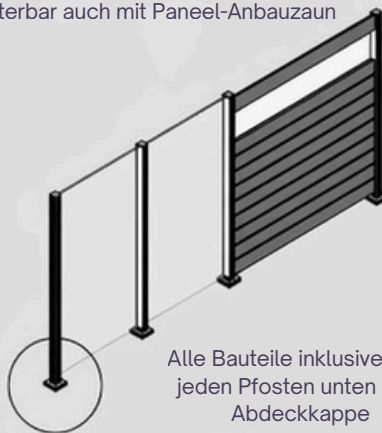

Achsmaß = Breite Glas + 42 mm

Komplettzaun mit Glas

Auch über Eck aufbaubar

2 Glashöhen (1200 mm, 1800 mm)

Unendlich erweiterbar

Position Anbauzaun frei wählbar

Inkl. Pfostenanker: wahlweise aufschraub- oder einbetonierbar

Erweiterbar auch mit Paneel-Anbauzaun

Auch über Eck aufbaubar

Alle Bauteile inklusive - für jeden Pfosten unten eine Abdeckkappe

Alu-Türsysteme mit Glas

01

Kompletttürsysteme mit Glas inklusive Pfosten-Zarge können wahlweise mit Alu-Glaszäunen, Alu-Rhombuszäunen und Alu-Paneelzäunen weitergebaut werden.