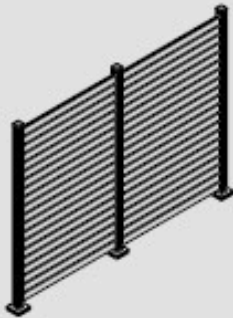

Einfach anbaubar mit den Rhombus-Anbauzäunen!

Erweiterbar mit den Paneel-Anbauzäunen

Alu-Rhombussystem mit Glasstreifen

01

Die modernen Rhombuszäune werden abwechselnd mit Abstandsstege zwischen die Alu-Pfosten montiert. Sämtliche Stege sind aus pulverbeschichtetem Aluminium und halten so genauso dauerhaft wie die übrigen Systemteile. Die Kombination mit Glasstreifen macht das Zaunsystem variabel.

02

Position Glasstreifen zwischen 2 Rhombuspaneelen mit unterschiedlichen Dekoren frei wählbar

Rhombussysteme mit Glasstreifen

Achsmaß=
Breite Paneele +42 mm

Auch über Eck aufbaubar

Unendlich erweiterbar und kombinierbar

Kombinierbar auch mit Glas-Anbauzäunen

Unendlich erweiterbar

Individuelle Anordnung Glasstreifen

Position Glasstreifen frei wählbar

Alu-Paneelsystem mit Glasstreifen

01

Die FRERICHS GLAS Paneelzäune aus Aluminium mit Nut und Feder werden lückenlos zu einer Wand montiert und inklusive Alupfosten, Pfosten-Anker und Abdeckkappen bereitgestellt.