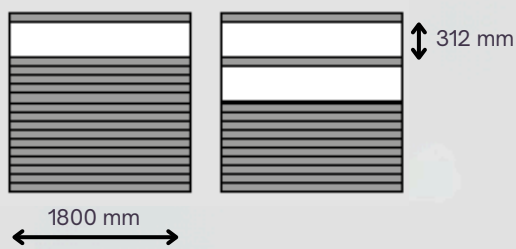

Individuelle Anordnung Glasstreifen

Position Glasstreifen frei wählbar