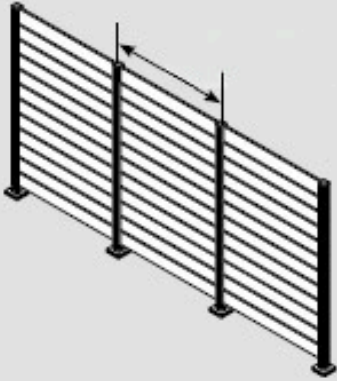

Paneelsysteme mit Glasstreifen

Achsmaß=
Breite Paneele +42 mm

Auch über Eck aufbaubar

Unendlich erweiterbar und kombinierbar

Kombinierbar auch mit Glas-Anbauzäunen

Unendlich erweiterbar