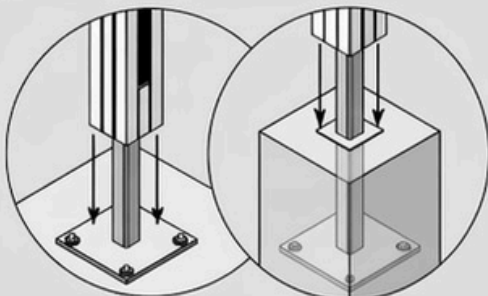

Achsmaß = Breite Glas + 42 mm

Komplettzaun mit Glas

Auch über Eck aufbaubar

2 Glashöhen (1200 mm, 1800 mm)

Unendlich erweiterbar

Position Anbauzaun frei wählbar

Inkl. Pfostenanker: wahlweise aufschraub- oder einbetonierbar

Erweiterbar auch mit Paneel-Anbauzaun

Auch über Eck aufbaubar

Alle Bauteile inklusive - für jeden Pfosten unten eine Abdeckkappe

Alu-Türsysteme mit Glas

01

Kompletttürsysteme mit Glas inklusive Pfosten-Zarge können wahlweise mit Alu-Glaszäunen, Alu-Rhombuszäunen und Alu-Paneelzäunen weitergebaut werden.