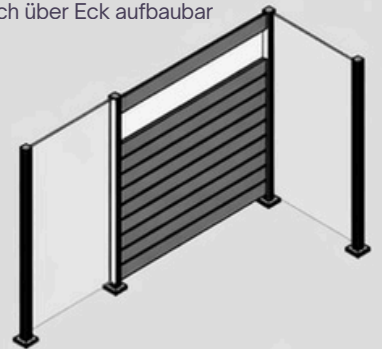

Achsmaß = Breite Glas + 42 mm

Komplettzaun mit Glas

Auch über Eck aufbaubar

2 Glashöhen (1200 mm, 1800 mm)

Unendlich erweiterbar

Position Anbauzaun frei wählbar

Inkl. Pfostenanker: wahlweise aufschraub- oder einbetonierbar

Erweiterbar auch mit Paneel-Anbauzaun

Auch über Eck aufbaubar

Alle Bauteile inklusive - für jeden Pfosten unten eine Abdeckkappe

Alu-Türsysteme mit Glas

01

Kompletttürsysteme mit Glas inklusive Pfosten-Zarge können wahlweise mit Alu-Glaszäunen, Alu-Rhombuszäunen und Alu-Paneelzäunen weitergebaut werden.