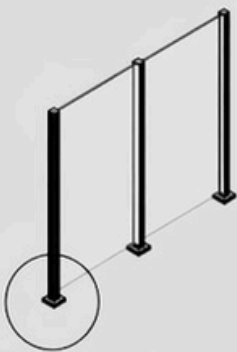

Achsmaß = Breite Glas + 42 mm

Komplettzaun mit Glas

Auch über Eck aufbaubar

2 Glashöhen (1200 mm, 1800 mm)

Unendlich erweiterbar

Position Anbauzaun frei wählbar

Inkl. Pfostenanker: wahlweise aufschraub- oder einbetonierbar

Erweiterbar auch mit Paneel-Anbauzaun

Auch über Eck aufbaubar

Alle Bauteile inklusive - für jeden Pfosten unten eine Abdeckkappe

Alu-Türsysteme mit Glas

01

Kompletttürsysteme mit Glas inklusive Pfosten-Zarge können wahlweise mit Alu-Glaszäunen, Alu-Rhombuszäunen und Alu-Paneelzäunen weitergebaut werden.