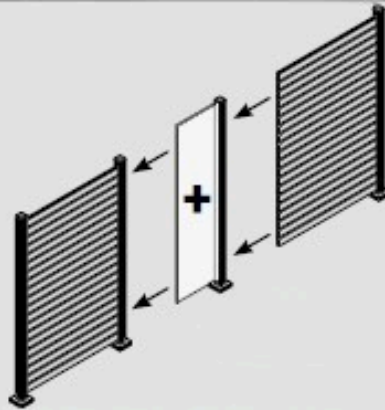

Einfach anbaubar mit den Rhombus-Anbauzäunen!

Erweiterbar mit den Paneel-Anbauzäunen

Alu-Rhombussystem mit Glasstreifen

01

Die modernen Rhombuszäune werden abwechselnd mit Abstandsstege zwischen die Alu-Pfosten montiert. Sämtliche Stege sind aus pulverbeschichtetem Aluminium und halten so genauso dauerhaft wie die übrigen Systemteile. Die Kombination mit Glasstreifen macht das Zaunsystem variabel.

02

Position Glasstreifen zwischen 2 Rhombuspaneelen mit unterschiedlichen Dekoren frei wählbar

Rhombussysteme mit Glasstreifen

Achsmaß=
Breite Paneele +42 mm

Auch über Eck aufbaubar

Unendlich erweiterbar und kombinierbar

Kombinierbar auch mit Glas-Anbauzäunen

Unendlich erweiterbar

Individuelle Anordnung Glasstreifen

Position Glasstreifen frei wählbar

Alu-Paneelsystem mit Glasstreifen

01

Die FRERICHS GLAS Paneelzäune aus Aluminium mit Nut und Feder werden lückenlos zu einer Wand montiert und inklusive Alupfosten, Pfosten-Anker und Abdeckkappen bereitgestellt.

Schnellmontage im Stecksystem, die Paneel- und Glaselemente werden einfach zwischen die Pfosten gesteckt

Höhe Wand: 1800 mm, Höhe Paneel: 150 mm
Höhe Pfosten: 1870 mm
Höhe Glasstreifen: 312 mm, ESG 8 mm