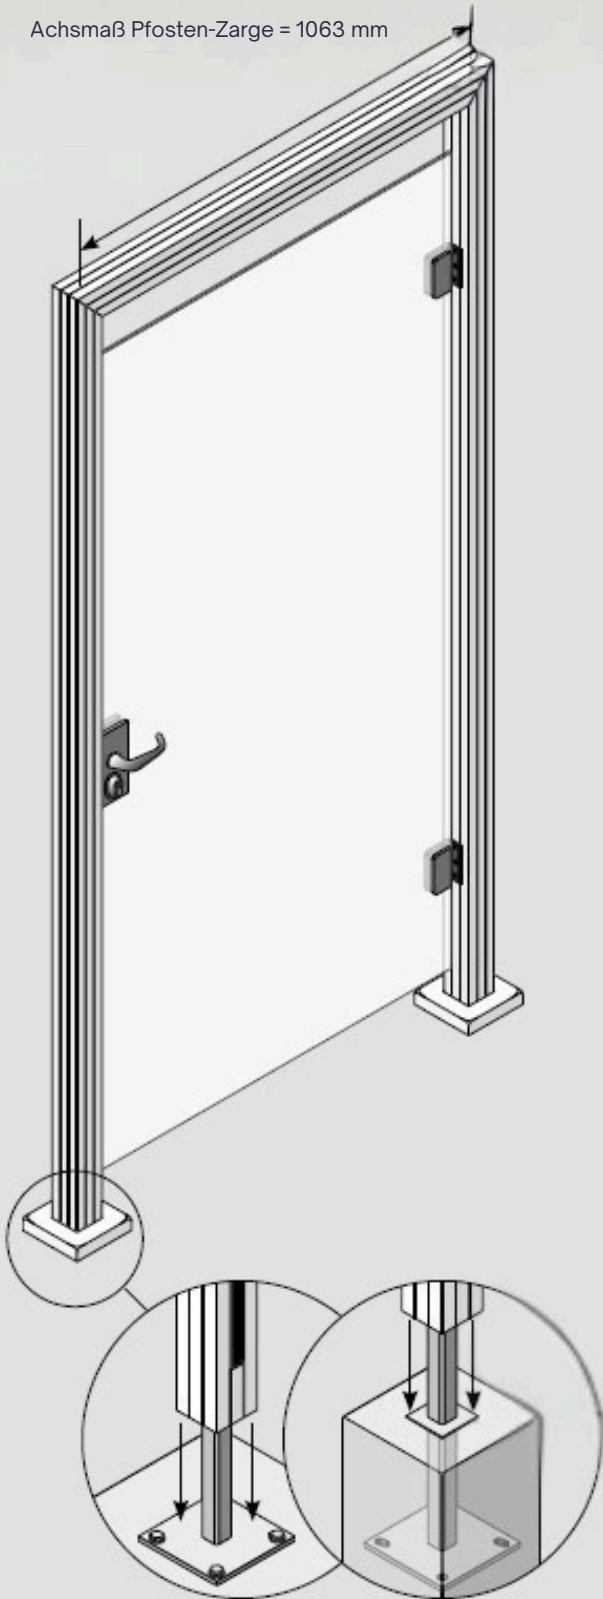

Türsysteme mit Glas

Achsmaß Pfosten-Zarge = 1063 mm