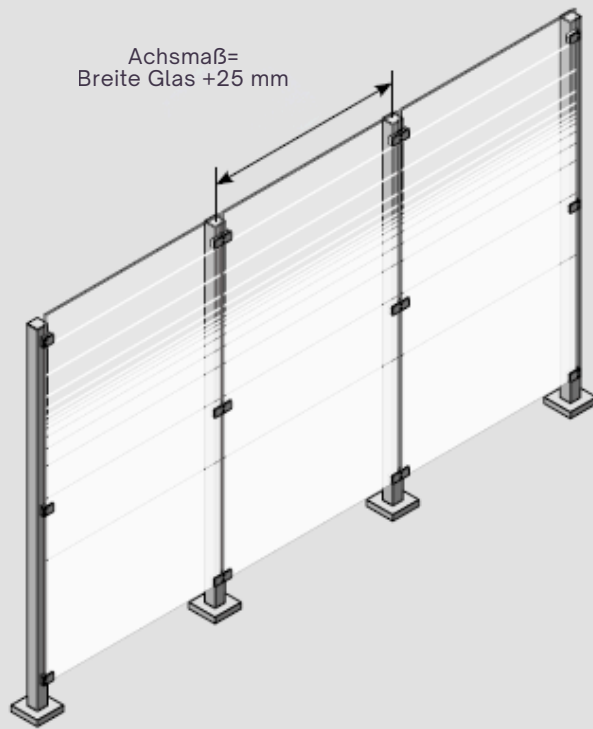

Edelstahlzaunsysteme

Unendlich erweiterbar