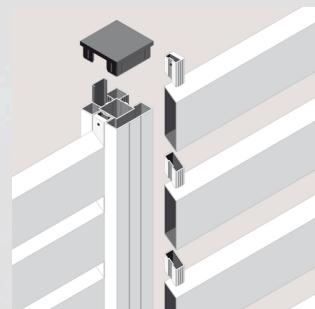

Einfache Montage: obere und untere Stege werden in den Pfosten verschraubt, alle anderen Systemteile werden einfach in die Ausbuchtungen geschoben

Höhe Wand: 1800 mm, Höhe Rhombuspaneel: 90 mm
Höhe Pfosten: 1870 mm
Höhe Glasstreifen: 162 mm | 312 mm, ESG 8 mm

02

Position Glasstreifen zwischen 2 Rhombuspaneelen mit unterschiedlichen Dekoren frei wählbar

Rhombussysteme mit Glasstreifen

Achsmaß=
Breite Paneele +42 mm

Auch über Eck aufbaubar

Unendlich erweiterbar und kombinierbar

Kombinierbar auch mit Glas-Anbauzäunen

Unendlich erweiterbar

Individuelle Anordnung Glasstreifen

Position Glasstreifen frei wählbar

Alu-Paneelsystem mit Glasstreifen

01

Die FRERICHS GLAS Paneelzäune aus Aluminium mit Nut und Feder werden lückenlos zu einer Wand montiert und inklusive Alupfosten, Pfosten-Anker und Abdeckkappen bereitgestellt.

Schnellmontage im Stecksystem, die Paneel- und Glaselemente werden einfach zwischen die Pfosten gesteckt

Höhe Wand: 1800 mm, Höhe Paneel: 150 mm
Höhe Pfosten: 1870 mm
Höhe Glasstreifen: 312 mm, ESG 8 mm