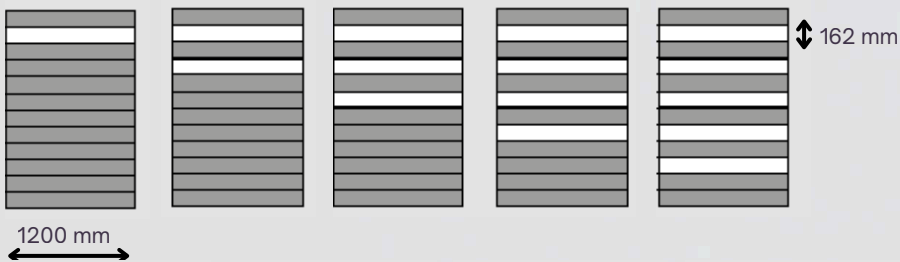

Schnellmontage im Stecksystem, die Paneel- und Glaselemente werden einfach zwischen die Pfosten gesteckt

Höhe Wand: 1800 mm, Höhe Paneel: 150 mm
Höhe Pfosten: 1870 mm
Höhe Glasstreifen: 312 mm, ESG 8 mm

Breite Paneel: 1200 mm - 1800 mm
Breite Glas: 1200 mm - 1800 mm

Unterschiedliche Glasspezifikationen und Dekore möglich

Individuelles Motiv, Siebdruck und Digitaldruck umsetzbar

02

Position Glasstreifen zwischen 2 Paneelen mit unterschiedlichen Dekoren frei wählbar

Paneelsysteme mit Glasstreifen

Achsmaß=
Breite Paneele +42 mm

Auch über Eck aufbaubar

Unendlich erweiterbar und kombinierbar

Kombinierbar auch mit Glas-Anbauzäunen

Unendlich erweiterbar

Position Glasstreifen frei wählbar

Individuelle Anordnung Glasstreifen

Edelstahlzaunsystem mit Glas

01

Die Glasscheiben des eleganten FRERICHS GLAS Edelstahlpfostensystems werden von außen mit Hilfe von Klemmbacken an die stabilen Pfosten oder an eine Wand montiert. Die Pfosten sind dafür werkseitig bereits passend vorgebohrt. Die Edelstahl-Pfosten stehen nach innen zur eigenen Gartenseite.