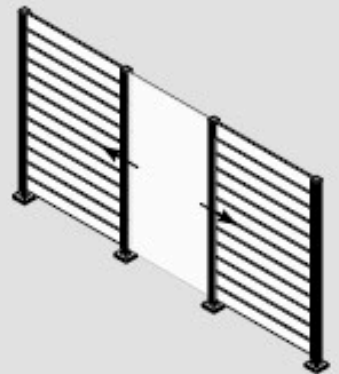

Breite Paneel: 1200 mm - 1800 mm
Breite Glas: 1200 mm - 1800 mm

Unterschiedliche Glasspezifikationen und Dekore möglich

Individuelles Motiv, Siebdruck und Digitaldruck umsetzbar

02

Position Glasstreifen zwischen 2 Paneelen mit unterschiedlichen Dekoren frei wählbar

Paneelsysteme mit Glasstreifen

Achsmaß=
Breite Paneele +42 mm

Auch über Eck aufbaubar

Unendlich erweiterbar und kombinierbar

Kombinierbar auch mit Glas-Anbauzäunen

Unendlich erweiterbar

Position Glasstreifen frei wählbar

Individuelle Anordnung Glasstreifen

Edelstahlzaunsystem mit Glas

01

Die Glasscheiben des eleganten FRERICHS GLAS Edelstahlpfostensystems werden von außen mit Hilfe von Klemmbacken an die stabilen Pfosten oder an eine Wand montiert. Die Pfosten sind dafür werkseitig bereits passend vorgebohrt. Die Edelstahl-Pfosten stehen nach innen zur eigenen Gartenseite.

Garantiert kein Durchrutschen der Glasscheiben, da die unteren Klemmbacken unten geschlossen sind und hochwertige Gummidichtungen eingesetzt werden

2 Glashöhen: 1200 mm und 1800 mm
2 Pfostenhöhen: 1270 mm und 1870 mm