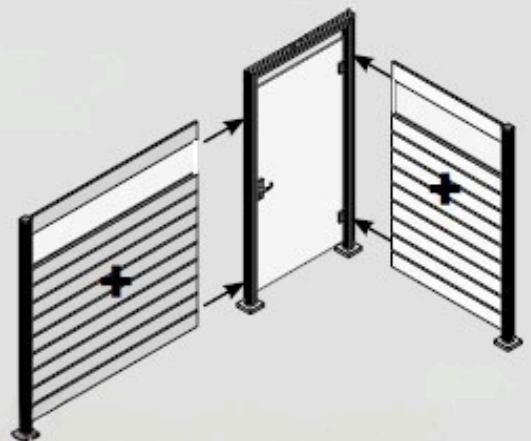

Erweiterbar auch mit Paneel-Anbauzaun

Auch über Eck aufbaubar

Alle Bauteile inklusive - für jeden Pfosten unten eine Abdeckkappe

Alu-Türsysteme mit Glas

01

Kompletttürsysteme mit Glas inklusive Pfosten-Zarge können wahlweise mit Alu-Glaszäunen, Alu-Rhombuszäunen und Alu-Paneelzäunen weitergebaut werden.

02

Kombinierbar mit den Anbauzäunen Glas, Rhombus und Paneel

Türsysteme mit Glas

Achsmaß Pfosten-Zarge = 1063 mm

Inkl. Pfostenanker: wahlweise
aufschraub- oder einbetonierbar

Kombinierbar mit den Anbauzäunen Glas

Einfach anbaubar mit den Rhombus-Anbauzäunen!

Erweiterbar mit den Paneel-Anbauzäunen

Alu-Rhombussystem mit Glasstreifen

01

Die modernen Rhombuszäune werden abwechselnd mit Abstandsstege zwischen die Alu-Pfosten montiert. Sämtliche Stege sind aus pulverbeschichtetem Aluminium und halten so genauso dauerhaft wie die übrigen Systemteile. Die Kombination mit Glasstreifen macht das Zaunsystem variabel.

Einfache Montage: obere und untere Stege werden in den Pfosten verschraubt, alle anderen Systemteile werden einfach in die Ausbuchtungen geschoben

Höhe Wand: 1800 mm, Höhe Rhombuspaneel: 90 mm
Höhe Pfosten: 1870 mm
Höhe Glasstreifen: 162 mm | 312 mm, ESG 8 mm