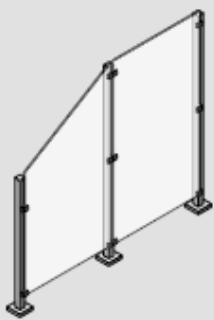

Erweiterbar auch mit niedrigren Gläsern

Erweiterbar auch mit anderen Glasspezifikationen