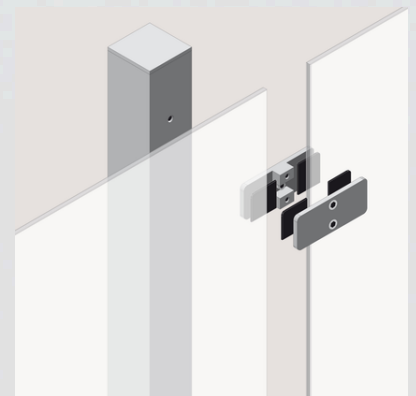

Einfach anbaubar mit den Rhombus-Anbauzäunen!

Erweiterbar mit den Paneel-Anbauzäunen

Alu-Rhombussystem mit Glasstreifen

01

Die modernen Rhombuszäune werden abwechselnd mit Abstandsstege zwischen die Alu-Pfosten montiert. Sämtliche Stege sind aus pulverbeschichtetem Aluminium und halten so genauso dauerhaft wie die übrigen Systemteile. Die Kombination mit Glasstreifen macht das Zaunsystem variabel.

Individuelle Anordnung Glasstreifen

Edelstahlzaunsystem mit Glas

01

Die Glasscheiben des eleganten FRERICHS GLAS Edelstahlpfostensystems werden von außen mit Hilfe von Klemmbacken an die stabilen Pfosten oder an eine Wand montiert. Die Pfosten sind dafür werkseitig bereits passend vorgebohrt. Die Edelstahl-Pfosten stehen nach innen zur eigenen Gartenseite.

Edelstahlzaunsysteme

Unendlich erweiterbar

Erweiterbar auch mit niedrigren Gläsern

Erweiterbar auch mit anderen Glasspezifikationen

Pfosten-Set
zum Anschrauben

Abdeckkappe

Eckscharnier

Cortenstahl

Einzelteile und Zubehör

Pfosten als Maueraufsatz

Die niedrige Pfostenvariante ist optimal geeignet für die Montage auf Mauern.

In Verbindung mit unseren Glasstreifen gelingt der Ausbau zu einem vollwertigen Sicht- und Windschutz. Die Glasstreifen sind perfekt auf die zwei Pfostenhöhen von 332 und 632 mm abgestimmt.