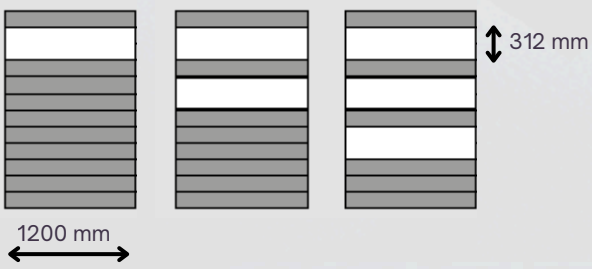

Position Glasstreifen frei wählbar

Individuelle Anordnung Glasstreifen