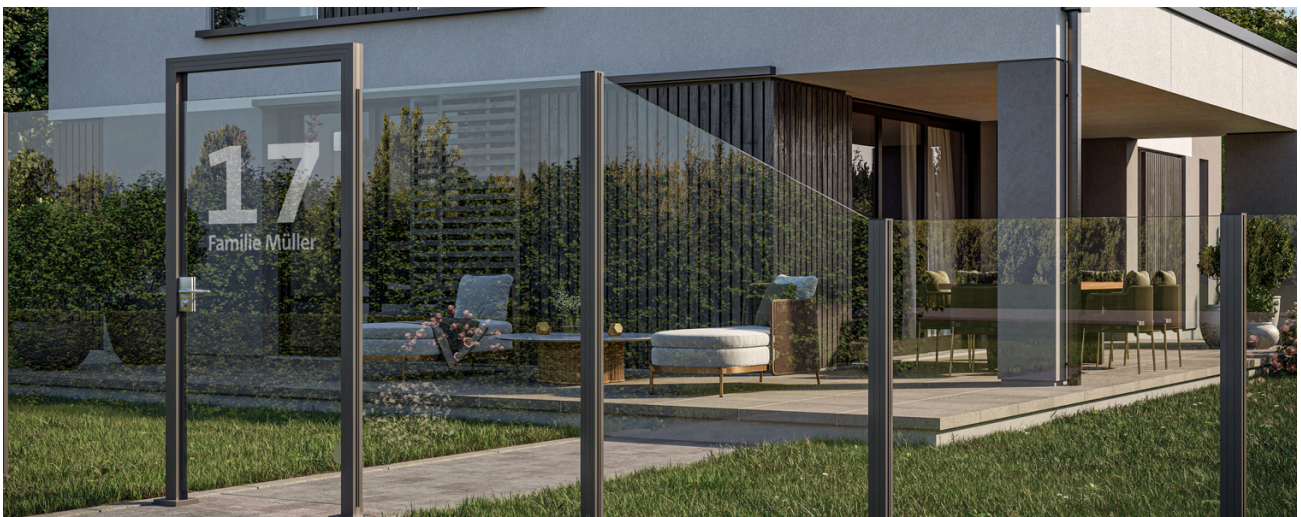

Erweiterbar auch mit Paneel-Anbauzaun

Auch über Eck aufbaubar

Alle Bauteile inklusive - für jeden Pfosten unten eine Abdeckkappe

Alu-Türsysteme mit Glas

01

Kompletttürsysteme mit Glas inklusive Pfosten-Zarge können wahlweise mit Alu-Glaszäunen, Alu-Rhombuszäunen und Alu-Paneelzäunen weitergebaut werden.

02

Kombinierbar mit den Anbauzäunen Glas, Rhombus und Paneel

Türsysteme mit Glas

Achsmaß Pfosten-Zarge = 1063 mm

Inkl. Pfostenanker: wahlweise
aufschraub- oder einbetonierbar

Kombinierbar mit den Anbauzäunen Glas

Einfach anbaubar mit den Rhombus-Anbauzäunen!

Erweiterbar mit den Paneel-Anbauzäunen

Alu-Rhombussystem mit Glasstreifen

01

Die modernen Rhombuszäune werden abwechselnd mit Abstandsstege zwischen die Alu-Pfosten montiert. Sämtliche Stege sind aus pulverbeschichtetem Aluminium und halten so genauso dauerhaft wie die übrigen Systemteile. Die Kombination mit Glasstreifen macht das Zaunsystem variabel.