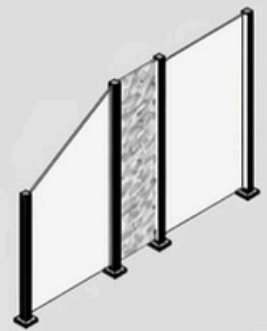

Achsmaß = Breite Glas + 42 mm

Komplettzaun mit Glas

Auch über Eck aufbaubar

2 Glashöhen (1200 mm, 1800 mm)

Unendlich erweiterbar

Position Anbauzaun frei wählbar

Inkl. Pfostenanker: wahlweise aufschraub- oder einbetonierbar

Erweiterbar auch mit Paneel-Anbauzaun

Auch über Eck aufbaubar

Alle Bauteile inklusive - für jeden Pfosten unten eine Abdeckkappe

Alu-Türsysteme mit Glas

01

Kompletttürsysteme mit Glas inklusive Pfosten-Zarge können wahlweise mit Alu-Glaszäunen, Alu-Rhombuszäunen und Alu-Paneelzäunen weitergebaut werden.

Einfach anbaubar mit den Rhombus-Anbauzäunen!

Erweiterbar mit den Paneel-Anbauzäunen

Alu-Rhombussystem mit Glasstreifen

01

Die modernen Rhombuszäune werden abwechselnd mit Abstandsstege zwischen die Alu-Pfosten montiert. Sämtliche Stege sind aus pulverbeschichtetem Aluminium und halten so genauso dauerhaft wie die übrigen Systemteile. Die Kombination mit Glasstreifen macht das Zaunsystem variabel.