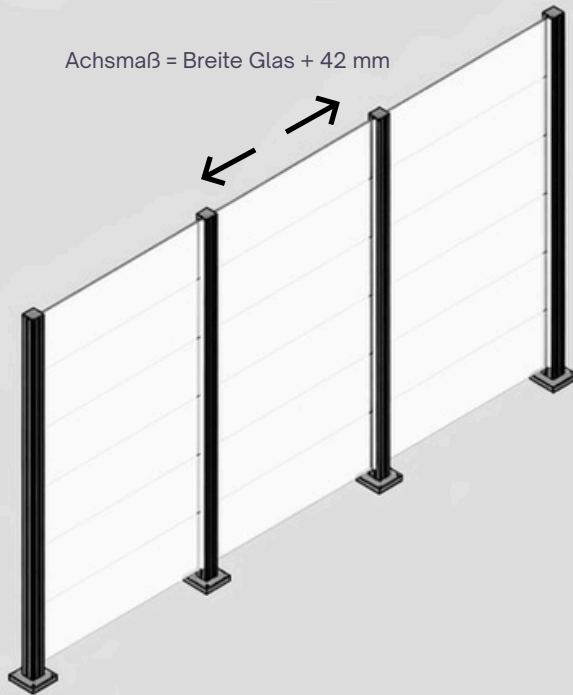

Unendlich variabel anbaubar mit Rhombus, Paneel- oder Glaselementen, auch über Eck

2 Glashöhen: 1200 mm und 1800 mm
2 Pfostenhöhen: 1270 mm und 1870 mm

Unterschiedliche Glasbreiten bis maximal 1200 mm

Unterschiedliche Glasspezifikationen und Dekore möglich

Achsmaß = Breite Glas + 42 mm

Komplettzaun mit Glas

Auch über Eck aufbaubar

2 Glashöhen (1200 mm, 1800 mm)

Unendlich erweiterbar

Position Anbauzaun frei wählbar

Inkl. Pfostenanker: wahlweise aufschraub- oder einbetonierbar

Erweiterbar auch mit Paneel-Anbauzaun

Auch über Eck aufbaubar

Alle Bauteile inklusive - für jeden Pfosten unten eine Abdeckkappe

Alu-Türsysteme mit Glas

01

Kompletttürsysteme mit Glas inklusive Pfosten-Zarge können wahlweise mit Alu-Glaszäunen, Alu-Rhombuszäunen und Alu-Paneelzäunen weitergebaut werden.