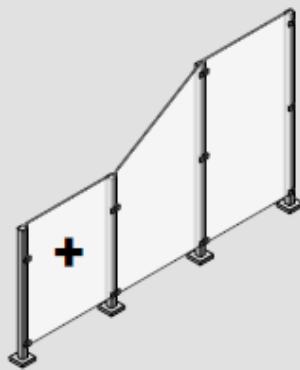

Erweiterbar auch mit niedrigren Gläsern

Erweiterbar auch mit anderen Glasspezifikationen