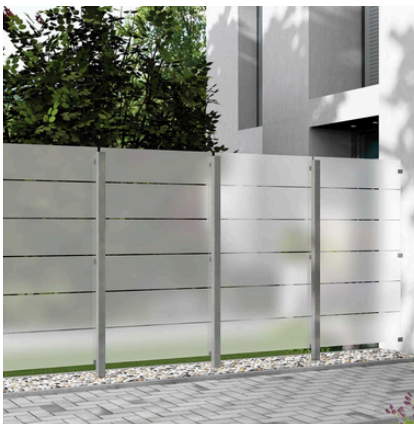

Edelstahlzaunsystem mit Glas

01

Die Glasscheiben des eleganten FRERICHS GLAS Edelstahlpfostensystems werden von außen mit Hilfe von Klemmbacken an die stabilen Pfosten oder an eine Wand montiert. Die Pfosten sind dafür werkseitig bereits passend vorgebohrt. Die Edelstahl-Pfosten stehen nach innen zur eigenen Gartenseite.

Garantiert kein Durchrutschen der Glasscheiben, da die unteren Klemmbacken unten geschlossen sind und hochwertige Gummidichtungen eingesetzt werden

2 Glashöhen: 1200 mm und 1800 mm
2 Pfostenhöhen: 1270 mm und 1870 mm

Unterschiedliche Glasbreiten bis maximal 1200 mm

Unterschiedliche Glasspezifikationen und Dekore möglich

Individuelles Motiv, Siebdruck und Digitaldruck umsetzbar

02

Erweiterbar auch mit anderen Glasspezifikationen