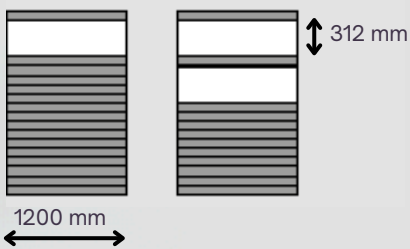

Individuelle Anordnung Glasstreifen

Position Glasstreifen frei wählbar