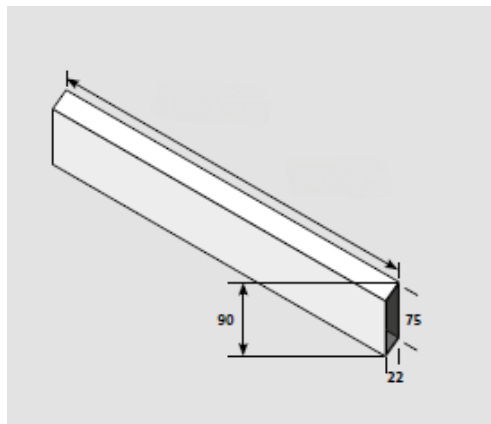

Einfache Montage: obere und untere Stege werden in den Pfosten verschraubt, alle anderen Systemteile werden einfach in die Ausbuchtungen geschoben

Höhe Wand: 1800 mm, Höhe Rhombuspaneel: 90 mm
Höhe Pfosten: 1870 mm
Höhe Glasstreifen: 162 mm | 312 mm, ESG 8 mm

Breite Rhombuspaneel: 1200 mm - 1800 mm
Breite Glas: 1200 mm - 1800 mm

Unterschiedliche Glasspezifikationen,
Anzahl Glasstreifen und Dekore möglich

Individuelles Motiv, Siebdruck und Digitaldruck
umsetzbar; wahlweise auch mit mehreren Glasstreifen

02

Position Glasstreifen zwischen 2 Rhombuspaneelen mit unterschiedlichen Dekoren frei wählbar

Rhombussysteme mit Glasstreifen

Achsmaß=
Breite Paneele +42 mm

Auch über Eck aufbaubar

Unendlich erweiterbar und kombinierbar