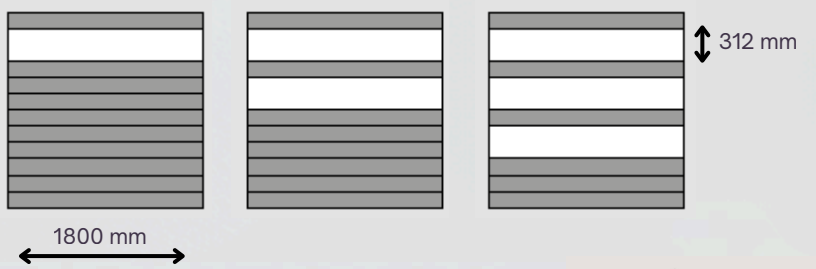

Position Glasstreifen frei wählbar

Individuelle Anordnung Glasstreifen