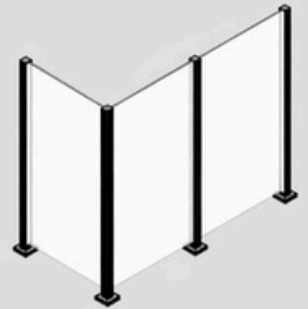

Unendlich variabel anbaubar mit Rhombus, Paneel- oder Glaselementen, auch über Eck

2 Glashöhen: 1200 mm und 1800 mm
2 Pfostenhöhen: 1270 mm und 1870 mm

Unterschiedliche Glasbreiten bis maximal 1200 mm

Unterschiedliche Glasspezifikationen und Dekore möglich

Achsmaß = Breite Glas + 42 mm

Komplettzaun mit Glas

Auch über Eck aufbaubar

2 Glashöhen (1200 mm, 1800 mm)

Unendlich erweiterbar

Position Anbauzaun frei wählbar

Inkl. Pfostenanker: wahlweise aufschraub- oder einbetonierbar

Erweiterbar auch mit Paneel-Anbauzaun

Auch über Eck aufbaubar

Alle Bauteile inklusive - für jeden Pfosten unten eine Abdeckkappe

Alu-Türsysteme mit Glas

01

Kompletttürsysteme mit Glas inklusive Pfosten-Zarge können wahlweise mit Alu-Glaszäunen, Alu-Rhombuszäunen und Alu-Paneelzäunen weitergebaut werden.

Breite Paneel: 1200 mm - 1800 mm
Breite Glas: 1200 mm - 1800 mm

Unterschiedliche Glasspezifikationen und Dekore möglich

Individuelles Motiv, Siebdruck und Digitaldruck umsetzbar

02

Position Glasstreifen zwischen 2 Paneelen mit unterschiedlichen Dekoren frei wählbar