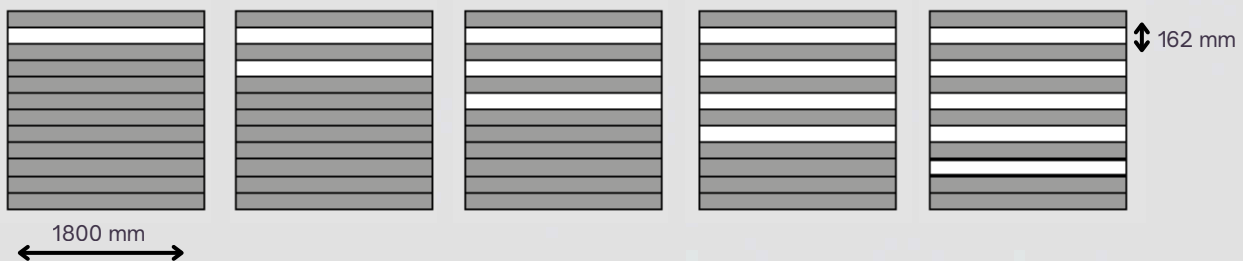

Position Glasstreifen frei wählbar

Individuelle Anordnung Glasstreifen