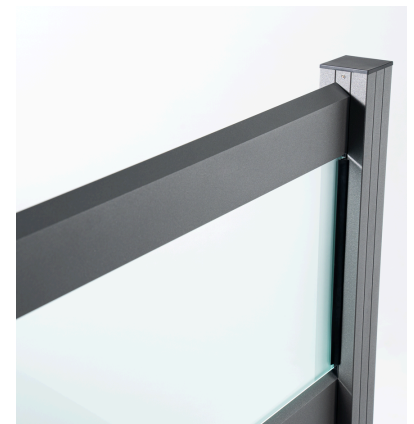

Alu-Rhombussystem mit Glasstreifen

01

Die modernen Rhombuszäune werden abwechselnd mit Abstandsstege zwischen die Alu-Pfosten montiert. Sämtliche Stege sind aus pulverbeschichtetem Aluminium und halten so genauso dauerhaft wie die übrigen Systemteile. Die Kombination mit Glasstreifen macht das Zaunsystem variabel.

Einfache Montage: obere und untere Stege werden in den Pfosten verschraubt, alle anderen Systemteile werden einfach in die Ausbuchtungen geschoben

Höhe Wand: 1800 mm, Höhe Rhombuspaneel: 90 mm
Höhe Pfosten: 1870 mm
Höhe Glasstreifen: 162 mm | 312 mm, ESG 8 mm

Breite Rhombuspaneel: 1200 mm - 1800 mm
Breite Glas: 1200 mm - 1800 mm

Unterschiedliche Glasspezifikationen,
Anzahl Glasstreifen und Dekore möglich

Individuelles Motiv, Siebdruck und Digitaldruck
umsetzbar; wahlweise auch mit mehreren Glasstreifen

02

Position Glasstreifen zwischen 2 Rhombuspaneelen mit unterschiedlichen Dekoren frei wählbar