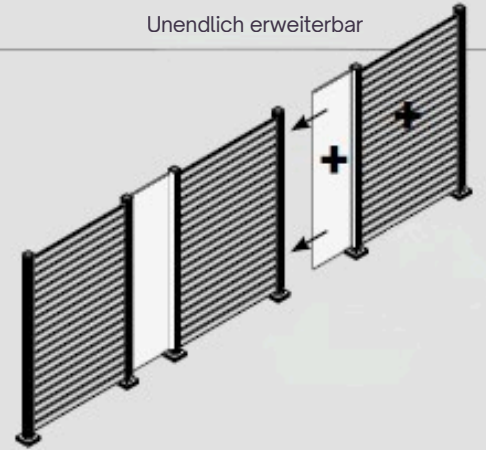

Einfache Montage: obere und untere Stege werden in den Pfosten verschraubt, alle anderen Systemteile werden einfach in die Ausbuchtungen geschoben

Höhe Wand: 1800 mm, Höhe Rhombuspaneel: 90 mm
Höhe Pfosten: 1870 mm
Höhe Glasstreifen: 162 mm | 312 mm, ESG 8 mm

02

Position Glasstreifen zwischen 2 Rhombuspaneelen mit unterschiedlichen Dekoren frei wählbar

Rhombussysteme mit Glasstreifen

Achsmaß=
Breite Paneele +42 mm

Auch über Eck aufbaubar

Unendlich erweiterbar und kombinierbar

Kombinierbar auch mit Glas-Anbauzäunen

Unendlich erweiterbar

Individuelle Anordnung Glasstreifen

Position Glasstreifen frei wählbar

Alu-Paneelsystem mit Glasstreifen

01

Die FRERICHS GLAS Paneelzäune aus Aluminium mit Nut und Feder werden lückenlos zu einer Wand montiert und inklusive Alupfosten, Pfosten-Anker und Abdeckkappen bereitgestellt.

Schnellmontage im Stecksystem, die Paneel- und Glaselemente werden einfach zwischen die Pfosten gesteckt

Höhe Wand: 1800 mm, Höhe Paneel: 150 mm
Höhe Pfosten: 1870 mm
Höhe Glasstreifen: 312 mm, ESG 8 mm