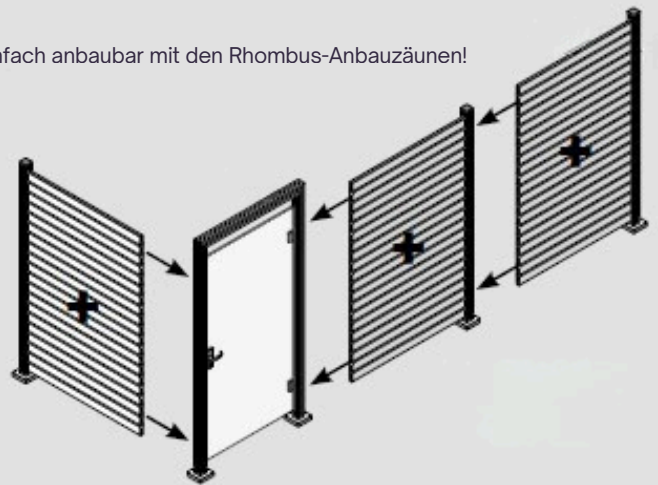

Erweiterbar auch mit Paneel-Anbauzaun

Auch über Eck aufbaubar

Alle Bauteile inklusive - für jeden Pfosten unten eine Abdeckkappe

Alu-Türsysteme mit Glas

01

Kompletttürsysteme mit Glas inklusive Pfosten-Zarge können wahlweise mit Alu-Glaszäunen, Alu-Rhombuszäunen und Alu-Paneelzäunen weitergebaut werden.

Türsystem DIN links / DIN rechts

Höhe Glas Türblatt: 1800 mm
Höhe Zarge: 2068 mm

Breite Türblatt: 987 mm
Breite Achsmaß Zarge: 1063 mm

Unterschiedliche Glasscheiben und Dekore möglich

Individuelles Motiv, Siebdruck und Digitaldruck
umsetzbar

02

Kombinierbar mit den Anbauzäunen Glas, Rhombus und Paneel

Türsysteme mit Glas

Achsmaß Pfosten-Zarge = 1063 mm

Inkl. Pfostenanker: wahlweise
aufschraub- oder einbetonierbar

Kombinierbar mit den Anbauzäunen Glas

Einfach anbaubar mit den Rhombus-Anbauzäunen!

Erweiterbar mit den Paneel-Anbauzäunen

Alu-Rhombussystem mit Glasstreifen

01

Die modernen Rhombuszäune werden abwechselnd mit Abstandsstege zwischen die Alu-Pfosten montiert. Sämtliche Stege sind aus pulverbeschichtetem Aluminium und halten so genauso dauerhaft wie die übrigen Systemteile. Die Kombination mit Glasstreifen macht das Zaunsystem variabel.