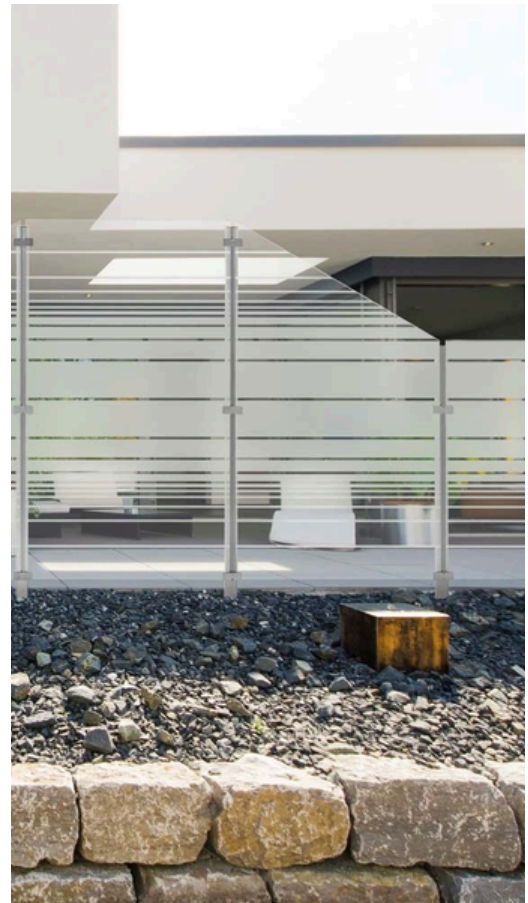

Edelstahlzaunsystem mit Glas

01

Die Glasscheiben des eleganten FRERICHS GLAS Edelstahlpfostensystems werden von außen mit Hilfe von Klemmbacken an die stabilen Pfosten oder an eine Wand montiert. Die Pfosten sind dafür werkseitig bereits passend vorgebohrt. Die Edelstahl-Pfosten stehen nach innen zur eigenen Gartenseite.

Garantiert kein Durchrutschen der Glasscheiben, da die unteren Klemmbacken unten geschlossen sind und hochwertige Gummidichtungen eingesetzt werden

2 Glashöhen: 1200 mm und 1800 mm
2 Pfostenhöhen: 1270 mm und 1870 mm

Unterschiedliche Glasbreiten bis maximal 1200 mm

Unterschiedliche Glasspezifikationen und Dekore möglich

Individuelles Motiv, Siebdruck und Digitaldruck umsetzbar