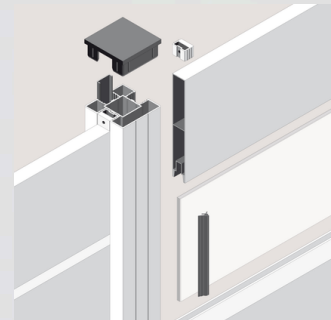

Breite Paneel: 1200 mm - 1800 mm
Breite Glas: 1200 mm - 1800 mm

Unterschiedliche Glasspezifikationen und Dekore möglich

Individuelles Motiv, Siebdruck und Digitaldruck umsetzbar

02

Position Glasstreifen zwischen 2 Paneelen mit unterschiedlichen Dekoren frei wählbar

Paneelsysteme mit Glasstreifen

Achsmaß=
Breite Paneele +42 mm

Auch über Eck aufbaubar

Unendlich erweiterbar und kombinierbar

Kombinierbar auch mit Glas-Anbauzäunen

Unendlich erweiterbar

Position Glasstreifen frei wählbar

Individuelle Anordnung Glasstreifen

Edelstahlzaunsystem mit Glas

01

Die Glasscheiben des eleganten FRERICHS GLAS Edelstahlpfostensystems werden von außen mit Hilfe von Klemmbacken an die stabilen Pfosten oder an eine Wand montiert. Die Pfosten sind dafür werkseitig bereits passend vorgebohrt. Die Edelstahl-Pfosten stehen nach innen zur eigenen Gartenseite.

Garantiert kein Durchrutschen der Glasscheiben, da die unteren Klemmbacken unten geschlossen sind und hochwertige Gummidichtungen eingesetzt werden

2 Glashöhen: 1200 mm und 1800 mm
2 Pfostenhöhen: 1270 mm und 1870 mm