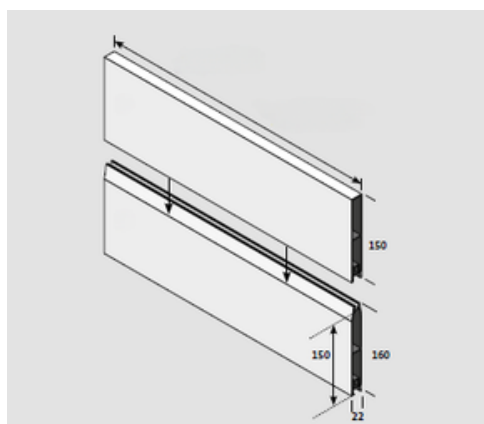

Schnellmontage im Stecksystem, die Paneel- und Glaselemente werden einfach zwischen die Pfosten gesteckt

Höhe Wand: 1800 mm, Höhe Paneel: 150 mm
Höhe Pfosten: 1870 mm
Höhe Glasstreifen: 312 mm, ESG 8 mm

Breite Paneel: 1200 mm - 1800 mm
Breite Glas: 1200 mm - 1800 mm

Unterschiedliche Glasspezifikationen und Dekore möglich

Individuelles Motiv, Siebdruck und Digitaldruck umsetzbar

02

Position Glasstreifen zwischen 2 Paneelen mit unterschiedlichen Dekoren frei wählbar