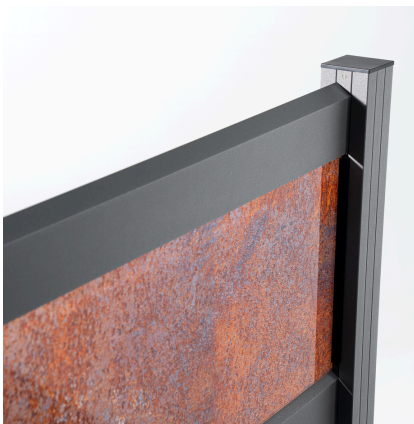

Alu-Rhombussystem mit Glasstreifen

01

Die modernen Rhombuszäune werden abwechselnd mit Abstandsstege zwischen die Alu-Pfosten montiert. Sämtliche Stege sind aus pulverbeschichtetem Aluminium und halten so genauso dauerhaft wie die übrigen Systemteile. Die Kombination mit Glasstreifen macht das Zaunsystem variabel.

Einfache Montage: obere und untere Stege werden in den Pfosten verschraubt, alle anderen Systemteile werden einfach in die Ausbuchtungen geschoben

Höhe Wand: 1800 mm, Höhe Rhombuspaneel: 90 mm
Höhe Pfosten: 1870 mm
Höhe Glasstreifen: 162 mm | 312 mm, ESG 8 mm

Breite Rhombuspaneel: 1200 mm - 1800 mm
Breite Glas: 1200 mm - 1800 mm

Unterschiedliche Glasspezifikationen,
Anzahl Glasstreifen und Dekore möglich

Individuelles Motiv, Siebdruck und Digitaldruck
umsetzbar; wahlweise auch mit mehreren Glasstreifen

02

Position Glasstreifen zwischen 2 Rhombuspaneelen mit unterschiedlichen Dekoren frei wählbar