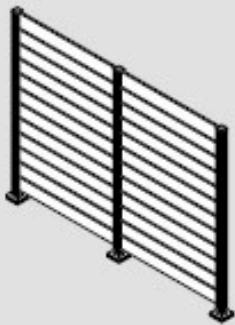

Einfach anbaubar mit den Rhombus-Anbauzäunen!

Erweiterbar mit den Paneel-Anbauzäunen

Alu-Rhombussystem mit Glasstreifen

01

Die modernen Rhombuszäune werden abwechselnd mit Abstandsstege zwischen die Alu-Pfosten montiert. Sämtliche Stege sind aus pulverbeschichtetem Aluminium und halten so genauso dauerhaft wie die übrigen Systemteile. Die Kombination mit Glasstreifen macht das Zaunsystem variabel.

Breite Paneel: 1200 mm - 1800 mm
Breite Glas: 1200 mm - 1800 mm

Unterschiedliche Glasspezifikationen und Dekore möglich

Individuelles Motiv, Siebdruck und Digitaldruck umsetzbar

02

Position Glasstreifen zwischen 2 Paneelen mit unterschiedlichen Dekoren frei wählbar

Paneelsysteme mit Glasstreifen

Achsmaß=
Breite Paneele +42 mm

Auch über Eck aufbaubar

Unendlich erweiterbar und kombinierbar

Kombinierbar auch mit Glas-Anbauzäunen

Unendlich erweiterbar

Position Glasstreifen frei wählbar

Individuelle Anordnung Glasstreifen

Edelstahlzaunsystem mit Glas

01

Die Glasscheiben des eleganten FRERICHS GLAS Edelstahlpfostensystems werden von außen mit Hilfe von Klemmbacken an die stabilen Pfosten oder an eine Wand montiert. Die Pfosten sind dafür werkseitig bereits passend vorgebohrt. Die Edelstahl-Pfosten stehen nach innen zur eigenen Gartenseite.