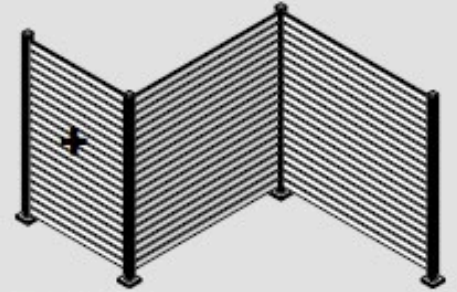

Einfach anbaubar mit den Rhombus-Anbauzäunen!

Erweiterbar mit den Paneel-Anbauzäunen

Alu-Rhombussystem mit Glasstreifen

01

Die modernen Rhombuszäune werden abwechselnd mit Abstandsstege zwischen die Alu-Pfosten montiert. Sämtliche Stege sind aus pulverbeschichtetem Aluminium und halten so genauso dauerhaft wie die übrigen Systemteile. Die Kombination mit Glasstreifen macht das Zaunsystem variabel.

Breite Rhombuspaneel: 1200 mm - 1800 mm
Breite Glas: 1200 mm - 1800 mm

Unterschiedliche Glasspezifikationen,
Anzahl Glasstreifen und Dekore möglich

Individuelles Motiv, Siebdruck und Digitaldruck
umsetzbar; wahlweise auch mit mehreren Glasstreifen

02

Position Glasstreifen zwischen 2 Rhombuspaneelen mit unterschiedlichen Dekoren frei wählbar

Rhombussysteme mit Glasstreifen

Achsmaß=
Breite Paneele +42 mm

Auch über Eck aufbaubar

Unendlich erweiterbar und kombinierbar

Kombinierbar auch mit Glas-Anbauzäunen

Unendlich erweiterbar

Individuelle Anordnung Glasstreifen

Position Glasstreifen frei wählbar

Alu-Paneelsystem mit Glasstreifen

01

Die FRERICHS GLAS Paneelzäune aus Aluminium mit Nut und Feder werden lückenlos zu einer Wand montiert und inklusive Alupfosten, Pfosten-Anker und Abdeckkappen bereitgestellt.