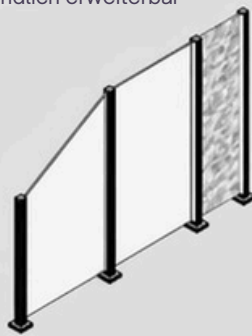

Achsmaß = Breite Glas + 42 mm

Komplettzaun mit Glas

Auch über Eck aufbaubar

2 Glashöhen (1200 mm, 1800 mm)

Unendlich erweiterbar

Position Anbauzaun frei wählbar

Inkl. Pfostenanker: wahlweise aufschraub- oder einbetonierbar

Erweiterbar auch mit Paneel-Anbauzaun

Auch über Eck aufbaubar

Alle Bauteile inklusive - für jeden Pfosten unten eine Abdeckkappe

Alu-Türsysteme mit Glas

01

Kompletttürsysteme mit Glas inklusive Pfosten-Zarge können wahlweise mit Alu-Glaszäunen, Alu-Rhombuszäunen und Alu-Paneelzäunen weitergebaut werden.

Einfach anbaubar mit den Rhombus-Anbauzäunen!

Erweiterbar mit den Paneel-Anbauzäunen

Alu-Rhombussystem mit Glasstreifen

01

Die modernen Rhombuszäune werden abwechselnd mit Abstandsstege zwischen die Alu-Pfosten montiert. Sämtliche Stege sind aus pulverbeschichtetem Aluminium und halten so genauso dauerhaft wie die übrigen Systemteile. Die Kombination mit Glasstreifen macht das Zaunsystem variabel.