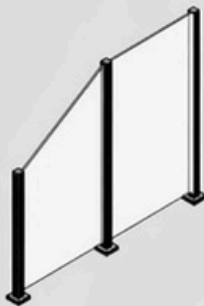

Achsmaß = Breite Glas + 42 mm

Komplettzaun mit Glas

Auch über Eck aufbaubar

2 Glashöhen (1200 mm, 1800 mm)

Unendlich erweiterbar

Position Anbauzaun frei wählbar

Inkl. Pfostenanker: wahlweise aufschraub- oder einbetonierbar

Erweiterbar auch mit Paneel-Anbauzaun

Auch über Eck aufbaubar

Alle Bauteile inklusive - für jeden Pfosten unten eine Abdeckkappe

Alu-Türsysteme mit Glas

01

Kompletttürsysteme mit Glas inklusive Pfosten-Zarge können wahlweise mit Alu-Glaszäunen, Alu-Rhombuszäunen und Alu-Paneelzäunen weitergebaut werden.