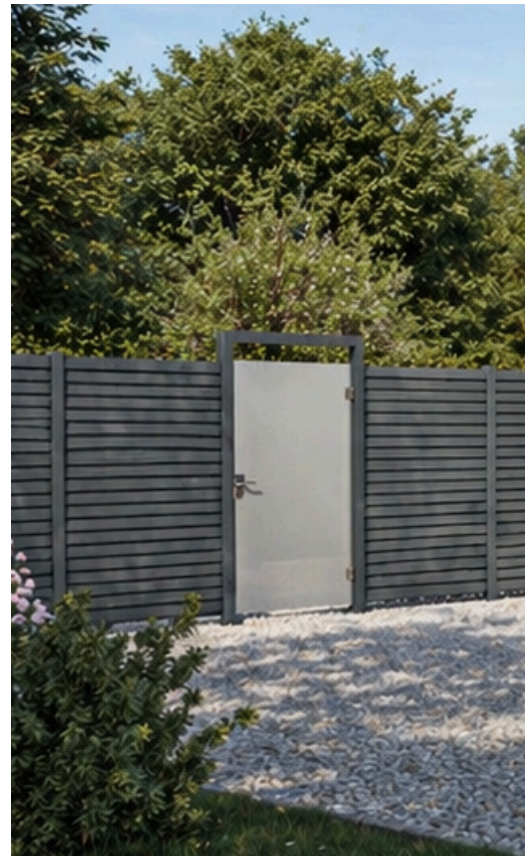

Erweiterbar auch mit Paneel-Anbauzaun

Auch über Eck aufbaubar

Alle Bauteile inklusive - für jeden Pfosten unten eine Abdeckkappe

Alu-Türsysteme mit Glas

01

Kompletttürsysteme mit Glas inklusive Pfosten-Zarge können wahlweise mit Alu-Glaszäunen, Alu-Rhombuszäunen und Alu-Paneelzäunen weitergebaut werden.

Türsystem DIN links / DIN rechts

Höhe Glas Türblatt: 1800 mm
Höhe Zarge: 2068 mm

Breite Türblatt: 987 mm
Breite Achsmaß Zarge: 1063 mm

Unterschiedliche Glasscheiben und Dekore möglich

Individuelles Motiv, Siebdruck und Digitaldruck
umsetzbar

02

Kombinierbar mit den Anbauzäunen Glas, Rhombus und Paneel

Türsysteme mit Glas

Achsmaß Pfosten-Zarge = 1063 mm

Inkl. Pfostenanker: wahlweise
aufschraub- oder einbetonierbar

Kombinierbar mit den Anbauzäunen Glas

Einfach anbaubar mit den Rhombus-Anbauzäunen!

Erweiterbar mit den Paneel-Anbauzäunen

Alu-Rhombussystem mit Glasstreifen

01

Die modernen Rhombuszäune werden abwechselnd mit Abstandsstege zwischen die Alu-Pfosten montiert. Sämtliche Stege sind aus pulverbeschichtetem Aluminium und halten so genauso dauerhaft wie die übrigen Systemteile. Die Kombination mit Glasstreifen macht das Zaunsystem variabel.