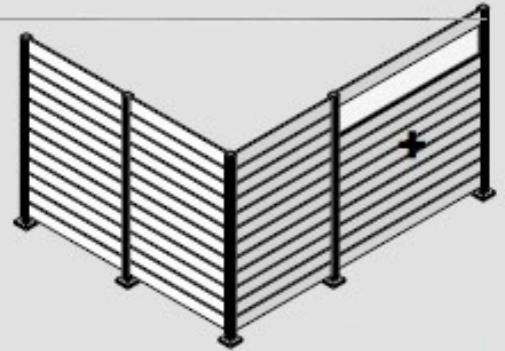

Schnellmontage im Stecksystem, die Paneel- und Glaselemente werden einfach zwischen die Pfosten gesteckt

Höhe Wand: 1800 mm, Höhe Paneel: 150 mm
Höhe Pfosten: 1870 mm
Höhe Glasstreifen: 312 mm, ESG 8 mm

Breite Paneel: 1200 mm - 1800 mm
Breite Glas: 1200 mm - 1800 mm

Unterschiedliche Glasspezifikationen und Dekore möglich

Individuelles Motiv, Siebdruck und Digitaldruck umsetzbar

02

Position Glasstreifen zwischen 2 Paneelen mit unterschiedlichen Dekoren frei wählbar

Paneelsysteme mit Glasstreifen

Achsmaß=
Breite Paneele +42 mm

Auch über Eck aufbaubar

Unendlich erweiterbar und kombinierbar

Kombinierbar auch mit Glas-Anbauzäunen

Unendlich erweiterbar

Position Glasstreifen frei wählbar

Individuelle Anordnung Glasstreifen

Edelstahlzaunsystem mit Glas

01

Die Glasscheiben des eleganten FRERICHS GLAS Edelstahlpfostensystems werden von außen mit Hilfe von Klemmbacken an die stabilen Pfosten oder an eine Wand montiert. Die Pfosten sind dafür werkseitig bereits passend vorgebohrt. Die Edelstahl-Pfosten stehen nach innen zur eigenen Gartenseite.