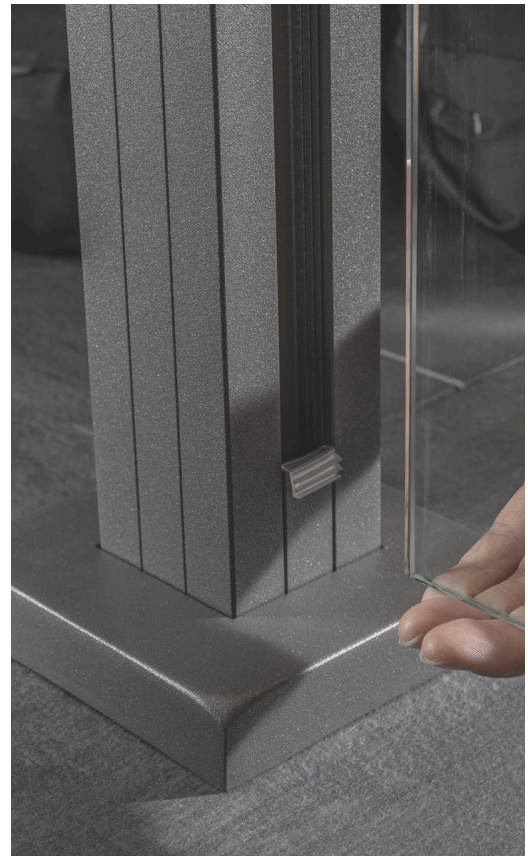

Alu-Glaszaun für jede Einbausituation

01

Die FRERICHS GLAS Alu-Zaunsysteme vereinen modernes Design mit höchster Funktionalität. Die pulverbeschichteten Aluminiumprofile sind nicht nur besonders robust und pflegeleicht, sondern auch korrosionsbeständig und damit ideal für den langfristigen Einsatz im Außenbereich geeignet.

Unendlich variabel anbaubar mit Rhombus, Paneel- oder Glaselementen, auch über Eck

2 Glashöhen: 1200 mm und 1800 mm
2 Pfostenhöhen: 1270 mm und 1870 mm

Unterschiedliche Glasbreiten bis maximal 1200 mm

Unterschiedliche Glasspezifikationen und Dekore möglich

Alu in 3 Standardfarben; kratzfeste Pulverbeschichtung, Wunschfarbe nach RAL möglich