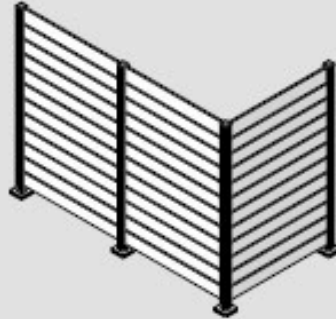

Paneelsysteme mit Glasstreifen

Achsmaß=
Breite Paneele +42 mm

Auch über Eck aufbaubar

Unendlich erweiterbar und kombinierbar

Kombinierbar auch mit Glas-Anbauzäunen

Unendlich erweiterbar