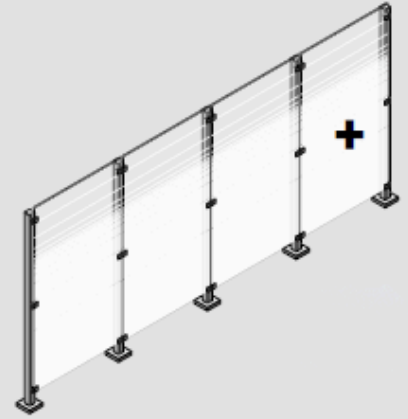

Edelstahlzaunsysteme

Unendlich erweiterbar