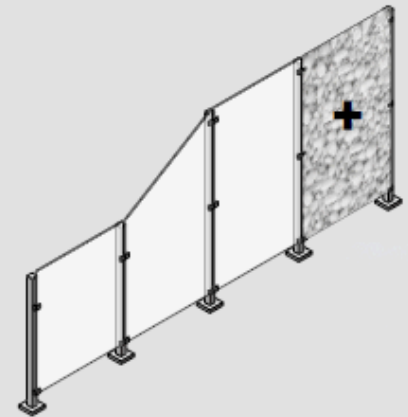

Erweiterbar auch mit niedrigren Gläsern

Erweiterbar auch mit anderen Glasspezifikationen