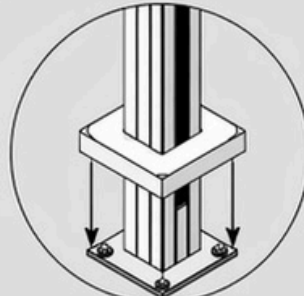

Achsmaß = Breite Glas + 42 mm

Komplettzaun mit Glas

Auch über Eck aufbaubar

2 Glashöhen (1200 mm, 1800 mm)

Unendlich erweiterbar

Position Anbauzaun frei wählbar

Inkl. Pfostenanker: wahlweise aufschraub- oder einbetonierbar

Erweiterbar auch mit Paneel-Anbauzaun

Auch über Eck aufbaubar

Alle Bauteile inklusive - für jeden Pfosten unten eine Abdeckkappe

Alu-Türsysteme mit Glas

01

Kompletttürsysteme mit Glas inklusive Pfosten-Zarge können wahlweise mit Alu-Glaszäunen, Alu-Rhombuszäunen und Alu-Paneelzäunen weitergebaut werden.

Türsystem DIN links / DIN rechts

Höhe Glas Türblatt: 1800 mm
Höhe Zarge: 2068 mm

Breite Türblatt: 987 mm
Breite Achsmaß Zarge: 1063 mm

Unterschiedliche Glasscheiben und Dekore möglich

Individuelles Motiv, Siebdruck und Digitaldruck
umsetzbar