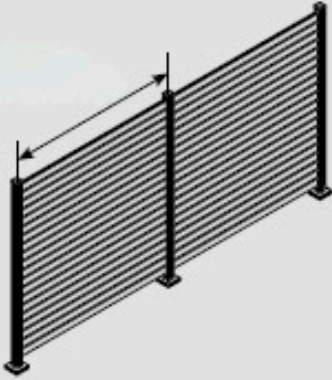

Einfach anbaubar mit den Rhombus-Anbauzäunen!

Erweiterbar mit den Paneel-Anbauzäunen

Alu-Rhombussystem mit Glasstreifen

01

Die modernen Rhombuszäune werden abwechselnd mit Abstandsstege zwischen die Alu-Pfosten montiert. Sämtliche Stege sind aus pulverbeschichtetem Aluminium und halten so genauso dauerhaft wie die übrigen Systemteile. Die Kombination mit Glasstreifen macht das Zaunsystem variabel.

02

Position Glasstreifen zwischen 2 Rhombuspaneelen mit unterschiedlichen Dekoren frei wählbar

Rhombussysteme mit Glasstreifen

Achsmaß=
Breite Paneele +42 mm

Auch über Eck aufbaubar

Unendlich erweiterbar und kombinierbar

Kombinierbar auch mit Glas-Anbauzäunen

Unendlich erweiterbar

Individuelle Anordnung Glasstreifen

Position Glasstreifen frei wählbar

Alu-Paneelsystem mit Glasstreifen

01

Die FRERICHS GLAS Paneelzäune aus Aluminium mit Nut und Feder werden lückenlos zu einer Wand montiert und inklusive Alupfosten, Pfosten-Anker und Abdeckkappen bereitgestellt.