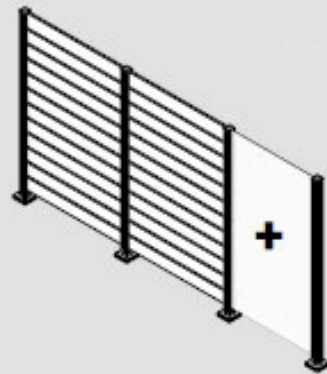

Breite Paneel: 1200 mm - 1800 mm
Breite Glas: 1200 mm - 1800 mm

Unterschiedliche Glasspezifikationen und Dekore möglich

Individuelles Motiv, Siebdruck und Digitaldruck umsetzbar

02

Position Glasstreifen zwischen 2 Paneelen mit unterschiedlichen Dekoren frei wählbar

Paneelsysteme mit Glasstreifen

Achsmaß=
Breite Paneele +42 mm

Auch über Eck aufbaubar

Unendlich erweiterbar und kombinierbar

Kombinierbar auch mit Glas-Anbauzäunen

Unendlich erweiterbar

Position Glasstreifen frei wählbar

Individuelle Anordnung Glasstreifen

Edelstahlzaunsystem mit Glas

01

Die Glasscheiben des eleganten FRERICHS GLAS Edelstahlpfostensystems werden von außen mit Hilfe von Klemmbacken an die stabilen Pfosten oder an eine Wand montiert. Die Pfosten sind dafür werkseitig bereits passend vorgebohrt. Die Edelstahl-Pfosten stehen nach innen zur eigenen Gartenseite.

Garantiert kein Durchrutschen der Glasscheiben, da die unteren Klemmbacken unten geschlossen sind und hochwertige Gummidichtungen eingesetzt werden

2 Glashöhen: 1200 mm und 1800 mm
2 Pfostenhöhen: 1270 mm und 1870 mm