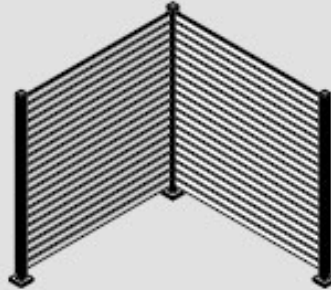

Einfach anbaubar mit den Rhombus-Anbauzäunen!

Erweiterbar mit den Paneel-Anbauzäunen

Alu-Rhombussystem mit Glasstreifen

01

Die modernen Rhombuszäune werden abwechselnd mit Abstandsstege zwischen die Alu-Pfosten montiert. Sämtliche Stege sind aus pulverbeschichtetem Aluminium und halten so genauso dauerhaft wie die übrigen Systemteile. Die Kombination mit Glasstreifen macht das Zaunsystem variabel.

Breite Rhombuspaneel: 1200 mm - 1800 mm
Breite Glas: 1200 mm - 1800 mm

Unterschiedliche Glasspezifikationen,
Anzahl Glasstreifen und Dekore möglich

Individuelles Motiv, Siebdruck und Digitaldruck
umsetzbar; wahlweise auch mit mehreren Glasstreifen

02

Position Glasstreifen zwischen 2 Rhombuspaneelen mit unterschiedlichen Dekoren frei wählbar

Rhombussysteme mit Glasstreifen

Achsmaß=
Breite Paneele +42 mm

Auch über Eck aufbaubar

Unendlich erweiterbar und kombinierbar

Kombinierbar auch mit Glas-Anbauzäunen

Unendlich erweiterbar

Individuelle Anordnung Glasstreifen

Position Glasstreifen frei wählbar

Alu-Paneelsystem mit Glasstreifen

01

Die FRERICHS GLAS Paneelzäune aus Aluminium mit Nut und Feder werden lückenlos zu einer Wand montiert und inklusive Alupfosten, Pfosten-Anker und Abdeckkappen bereitgestellt.