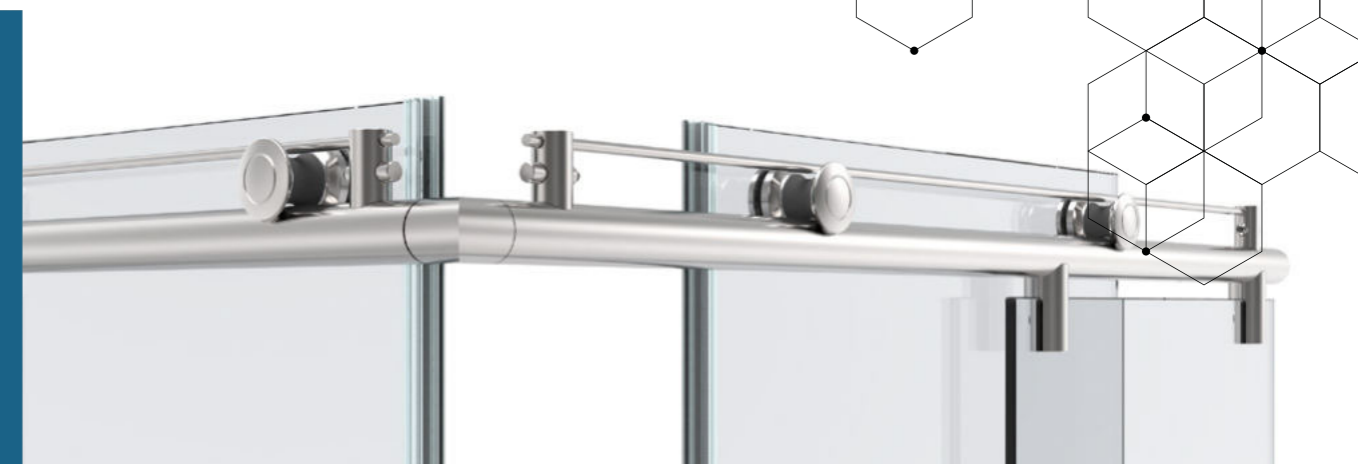

SERIE VIVERE

Genieß das Leben, genieß den Augenblick!

Genieß VIVERE – das technisch ausgeklügelte und einzigartige Beschlagsystem für Schiebetüren von Pauli + Sohn. Leichtgängig, intuitiv zu bedienen und einfach zu reinigen. Und natürlich stylish – aus gebürstetem Edelstahl. VIVERE steht für „leben“, für Duschgenuss ohne Reue, für das außergewöhnliche, besondere Duschenerlebnis – und passt sich jedem Raumbedarf flexibel an.

Merkmale:

- leichte Reinigung
- Bodenführung ohne Werkzeug zu öffnen
- besonders geeignet für individuelle Lösungen
- maximaler Gestaltungsspielraum

Nur wer den Augenblick lebt,
lebt für die Zukunft.
Heinrich von Kleist

Nischenduschen

Eckduschen

Rundduschen