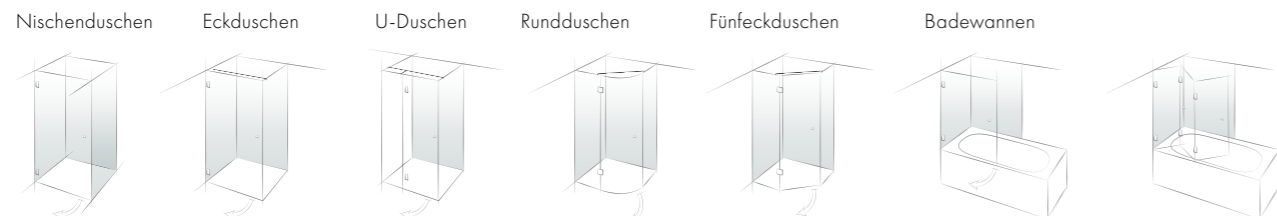

Art.-Nr. 8960ZN5

Nischen

Ecklösungen

U-Saunen

SERIE FARFALLA

Zeit fürs Wesentliche

Schön, zeitlos und zuverlässig: FARFALLA verspricht maximale Entspannung von Anfang an. Ein Alleskönner unter den Anschlagtürbändern: Entweder öffnet es sich einseitig nach außen oder innen oder kommt zusammen mit PONTERE als Falttüranlage in Ihr Bad. Absolut wartungsfrei bei normaler Beanspruchung.

In der Ruhe liegt die Kraft.
Weisheit aus Deutschland

Merkmale:

- keine sichtbaren Verschraubungen
- absolut wartungsfrei bei normaler Beanspruchung
- Türflügelgröße bis 2000 x 1000 mm möglich
- durchgehende Dichtung und somit besonders dicht