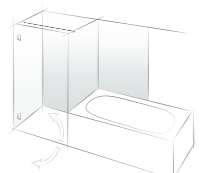

SERIE FLAMEA⁺

Für Ihre Glücksmomente in XL

Ein Tag ohne Lächeln ist ein verlorener Tag.

Charlie Chaplin

Merkmale:

- optimiert für die Verbauung ohne Dichtprofile
- keine sichtbare Verschraubung
- minimierte Spaltmaße
- Pendeltüren nach innen und außen öffnend
- Türflügelgröße bis 2000 x 1000 mm möglich
- auf den letzten Zentimetern selbstschließend

Ihre Traumdusche hat klare Linien, rechteckige Formen, scharfe Konturen? Viel Freiraum und großzügige Fläche? Glückwunsch! Den passenden Traumbeschlag liefert Ihnen Pauli + Sohn mit FLAMEA⁺. Zur Topform läuft das Duschtürband mit dem kleinen Plus in Ganzglasduschen im XL-Format auf. Kraftvoll und zuverlässig. Für hohe ästhetische und funktionale Ansprüche. Und für Ihre täglichen Glücksmomente.

Badewannen