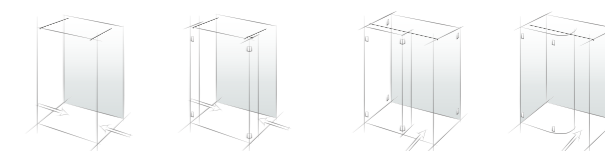

WALK-IN-Duschen mit Beschlägen

Für immer und ewig

Liebe – sagt man schön und richtig –
ist ein Ding, was äußerst wichtig.

Wilhelm Busch

Standard-Situationen

Viele weitere Lösungen auf Anfrage!

Black Edition