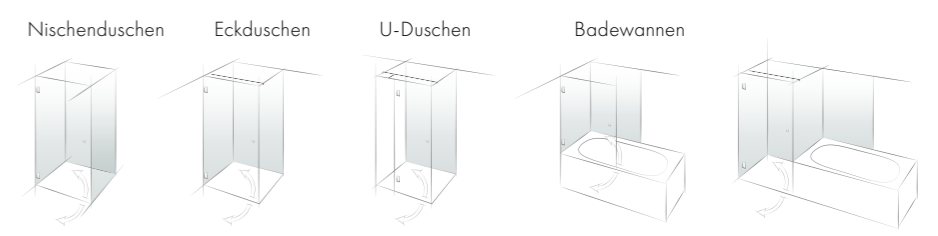

MADE
IN
GERMANY