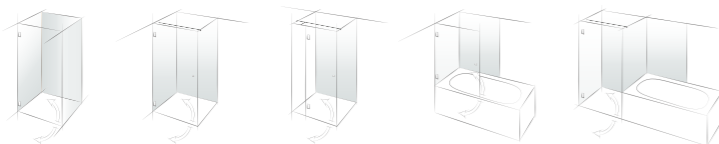

Merkmale:

- optimiert für die Verbauung ohne Dichtprofile
- keine sichtbare Verschraubung
- minimierte Spaltmaße
- Pendeltüren nach innen und außen öffnend
- Türflügelgröße bis 2000 x 1000 mm möglich
- auf den letzten Zentimetern selbstschließend

Nischenduschen Eckduschen U-Duschen Badewannen