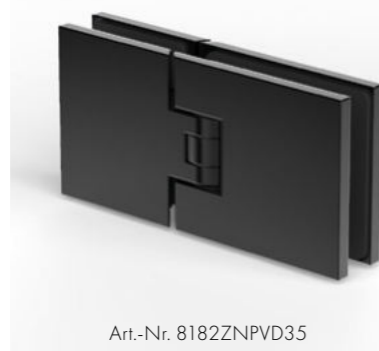

Art.-Nr. 8182ZNPVD35