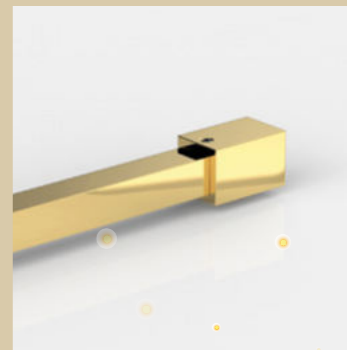

Art.-Nr. 8297MSPVD20-50

Art.-Nr. 8278MSPVD20

Art.-Nr. 8373MSPVD20-HEM

Stabilisationsstangen

Art.-Nr. 8497MSPVD20-T

Art.-Nr. 8494MSPVD20-G

Art.-Nr. 8494MSPVD20-W

Art.-Nr. 8496MSPVD20-W45

Zubehör - Griffe

Art.-Nr. 8277ZN

Art.-Nr. 8276ZN

Art.-Nr. 8060VA-300

Art.-Nr. 8236ZN

Art.-Nr. 8237ZN

Art.-Nr. 8252ZN

Art.-Nr. 8379ZN