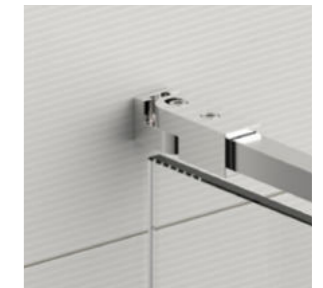

Art.-Nr. 8794ZN5-WV