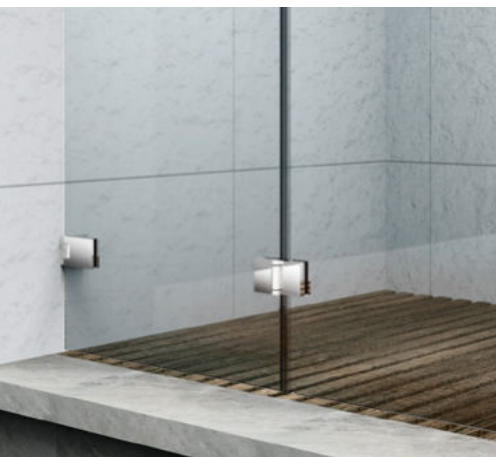

Großzügig und flexibel

Vorausschauend geplant

Großzügig und flexibel – und im richtigen Moment zurückhaltend. Diese Anforderungen lassen sich in der Kombination mit vielen Beschlagserien von Pauli + Sohn realisieren. Ihr Duschenspezialist entwickelt mit Ihnen eine Falttüranlage, die vorausschauend geplant ist und beim Komfort neue Maßstäbe setzt.