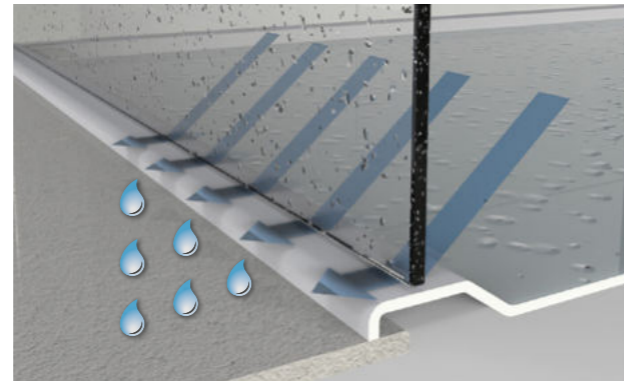

Spritzwasserdichtigkeit

Unsere Ganzglasduschen zeichnen sich durch einen filigranen und exklusiven Spritzwasserschutz aus. Eine absolute Dichtigkeit kann jedoch nicht erreicht werden, denn auch beim Öffnen der Türe/Türen können Wasserrückstände von der Türfläche auf den Boden tropfen. Prinzipiell kann ein Wasseraustritt bei beweglichen Teilen einfach nicht ausgeschlossen werden. Durch sorgfältige Planung und den intelligenten Einsatz von unauffälligen Dichtprofilen und Schwallenschutzsystemen, kann der Austritt von Spritzwasser jedoch erheblich verringert werden.

Sollten Sie auf Schwallenschutz oder Dichtprofile verzichten wollen, muss mit einem erhöhten Wasseraustritt gerechnet werden. Wir bieten viele unterschiedliche Dichtungen an, die den Spritzwasserschutz jedoch deutlich erhöhen können. Bei Duschtüren sollte man zur Vermeidung von erhöhtem Wasseraustritt immer im unteren Bereich einen Schwallenschutz montieren. Unsere Experten können Ihnen verschiedenste Lösungen anbieten – Wir beraten Sie gerne.

Duschen ohne Dichtprofil sind zwar in Ihrer Eleganz unübertroffen und auch sehr leicht zu reinigen, jedoch kann das Spritzwasser leichter nach außen laufen.

ohne Dichtprofil - Mehr Wasser kann nach aussen dringen.

Duschen mit Schlauch-Dichtprofilen weisen eine höhere Spritzwasserdichtigkeit auf und weniger Wasser kann nach draußen dringen.