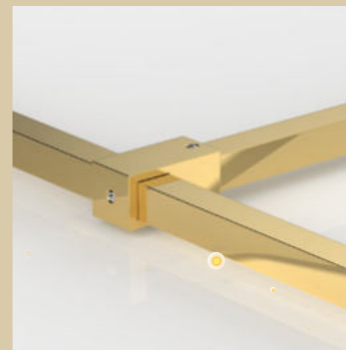

Art.-Nr. 8297MSPVD20-50

Art.-Nr. 8278MSPVD20

Art.-Nr. 8373MSPVD20-HEM

Stabilisationsstangen

Art.-Nr. 8497MSPVD20-T

Art.-Nr. 8494MSPVD20-G

Art.-Nr. 8494MSPVD20-W

Art.-Nr. 8496MSPVD20-W45

Zubehör - Griffe

Art.-Nr. 8277ZN

Art.-Nr. 8276ZN

Art.-Nr. 8060VA-300

Art.-Nr. 8236ZN

Art.-Nr. 8237ZN

Art.-Nr. 8252ZN

Art.-Nr. 8379ZN