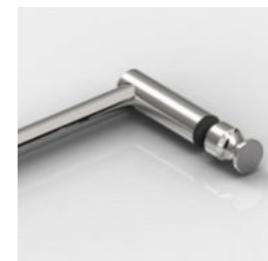

Art.-Nr. 8686ZN5-GS