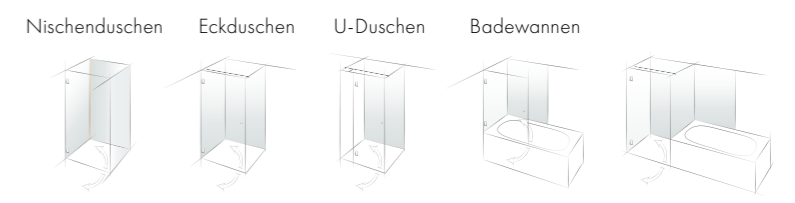

Art.-Nr. 8190ZN5-BS

Art.-Nr. 8190ZN5-BS

Merkmale:

- 180° nach außen öffnend
- einfache Reinigung des Glases
- einstellbare Nulllage
- Türflügelgröße bis 2000 x 900 mm möglich

Welch Glück, geliebt zu werden – Götter, welch Glück!
Johann Wolfgang von Goethe

SERIE TURA

Für den unbeschwerteten Duschgenuss

Groß und bärenstark: TURA. Das Schergewicht unter den Beschlägen stemmt locker 70 Kilogramm. So viel wie kein anderer Beschlag. Hauptsache, groß und schwer und TURA gibt alles. Sehr gut geeignet für großzügig gestaltete Bäder, barrierefreie Badelandschaften und Wellnessoasen. Gut, dass es TURA gibt. Für Ihre maximale Sicherheit beim Duschen.

- Merkmale:**
- Türflügelgröße bis 2700 x 1200 mm möglich
 - Tragkraft 70 kg
 - stufenlose Nulllageneinstellung
 - durchgehende Dichtung

Art.-Nr. 8962ZN5

Art.-Nr. 8960ZN5

Glück ist die Summe schöner Momente, die du während deines Lebens gesammelt hast.
Unbekannt