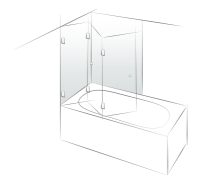

SERIE FLINTER

Zeit für sich selbst und Raum für Entfaltung

Mit FLINTER können Sie beides: morgens die erfrischende Dusche genießen und abends das entspannende Bad. Oder lieber andersherum? Das kleine Kraftpaket mit intelligenter Federtechnik glänzt vor allem bei kombinierten Badewannen- und Falltüranlagen. Und bildet hier ein starkes Team mit FARDELLO.

Merkmale:

- keine sichtbaren Verschraubungen
- auf den letzten Zentimetern selbstschließend
- durchgehende Dichtprofile
- Türflügelgröße bis 2000 x 900 mm möglich
- Einrastfunktion bei 0°

Wenn du am Morgen aufwachst,
denke daran, was für ein köstlicher
Schatz es ist, zu leben, zu atmen
und sich freuen zu können.

Marc Aurel

Badewannen