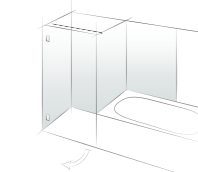

SERIE NIVELLO

Für barrierefreie Duschmomente

Sie sind komfortabel, ästhetisch ansprechend und liegen seit Jahren im Trend: barrierefreie Duschen – geplant mit NIVELLO. Der Alleskönner unter den Duschtürbändern von Pauli + Sohn entfaltet seine ganze Vielseitigkeit und Gestaltungskraft am liebsten in maßgeschneiderten Duschbereichen. Mit vereinfachter Glasbearbeitung. NIVELLO ... wenn's besonders werden soll.

Merkmale:

- ideal für barrierefreie Bäder
- stufenlos einstellbare Nulllage
- keine sichtbare Verschraubung
- Türflügelgröße bis 2000 x 900 mm
- durchgehende Dichtung

Die größte und
einzige Aufgabe ist es,
glücklich zu leben.

Voltaire

Badewannen