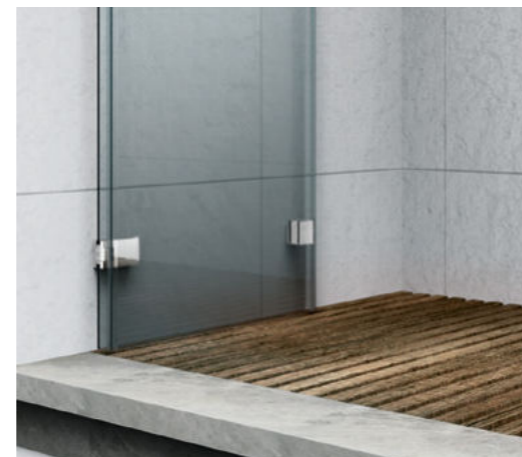

Großzügig und flexibel

Vorausschauend geplant

Großzügig und flexibel – und im richtigen Moment zurückhaltend. Diese Anforderungen lassen sich in der Kombination mit vielen Beschlagserien von Pauli + Sohn realisieren. Ihr Duschenspezialist entwickelt mit Ihnen eine Falttüranlage, die vorausschauend geplant ist und beim Komfort neue Maßstäbe setzt.