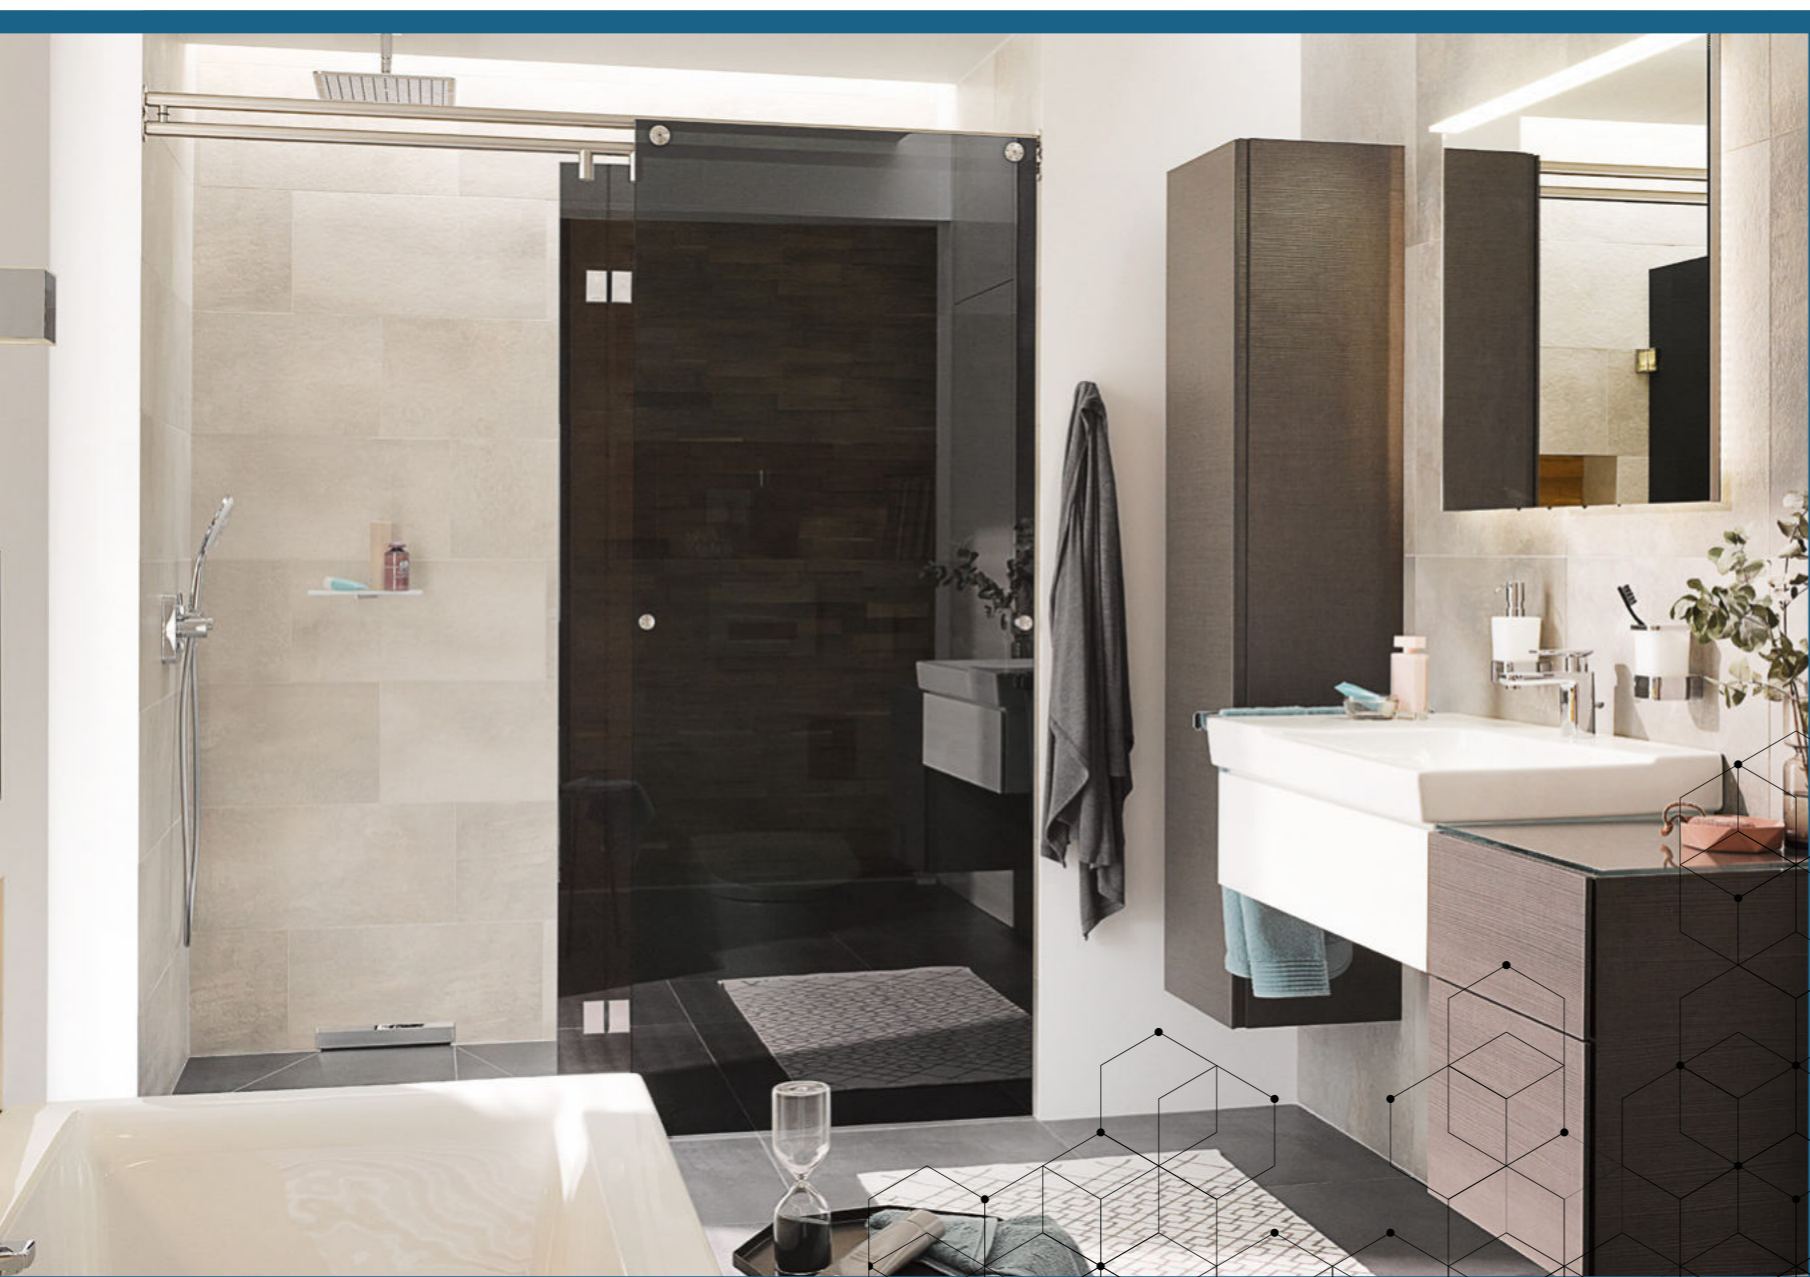

SERIE VIVERE

Genieß das Leben, genieß den Augenblick!

Genieß VIVERE – das technisch ausgeklügelte und einzigartige Beschlagsystem für Schiebetüren von Pauli + Sohn. Leichtgängig, intuitiv zu bedienen und einfach zu reinigen. Und natürlich stylish – aus gebürstetem Edelstahl. VIVERE steht für „leben“, für Duschgenuss ohne Reue, für das außergewöhnliche, besondere Duschenerlebnis – und passt sich jedem Raumbedarf flexibel an.

Merkmale:

- leichte Reinigung
- Bodenführung ohne Werkzeug zu öffnen
- besonders geeignet für individuelle Lösungen
- maximaler Gestaltungsspielraum

Nur wer den Augenblick lebt,
lebt für die Zukunft.
Heinrich von Kleist

Nischenduschen

Eckduschen

Rundduschen