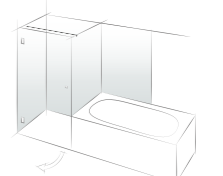

SERIE PILLANGO

Spritziger Duschspaß

Sie stehen auf den Frisekick am Morgen und die Entspannungsdusche am Abend? Unser Tipp für Sie: PILLANGO – dynamisch wie Sie! Ein Beschlag fürs tägliche Duschvergnügen: mit zuverlässiger Federtechnik, durchgehender Dichtung und einfacher Glasbearbeitung. Freuen Sie sich drauf!

Merkmale:

- auf den letzten Zentimetern selbstschließend
- Nulllage stufenlos verstellbar
- durchgehende Dichtprofile
- Türflügelgröße bis 2000 x 1000 mm möglich

Je mehr man liebt, um so
tätiger wird man sein.

Vincent van Gogh

MADE
IN
GERMANY