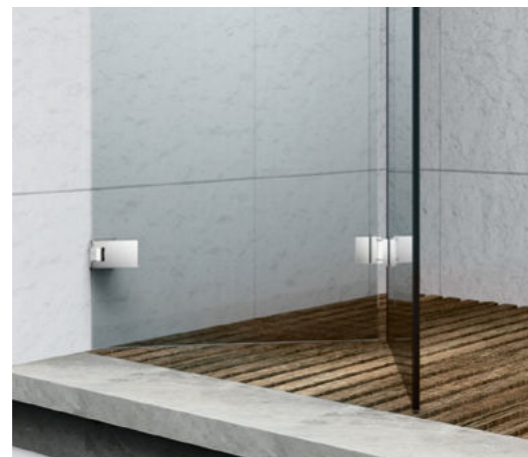

Ganzglasdusche und Badewanne

Wenn zwei sich finden

Für Sie geht die Dusche nicht ohne Wanne und die Wanne nicht ohne Dusche?

Mit der intelligenten Kombination von Duschtürbeschlägen richtet Pauli + Sohn in Ihrem Badezimmer sehr gerne die Traumhochzeit von Ganzglasdusche und Badewanne aus – ohne Abstriche beim Komfort und ohne schwer erreichbare Stellen.

Badewanne-Dusche-Kombination

Badewanne mit Falttüranlage

Großzügig und flexibel

Vorausschauend geplant

Falttüranlagen – Kombination FARDELLO/FLINTER

FARDELLO

Art.-Nr. 8900ZN5

FLINTER