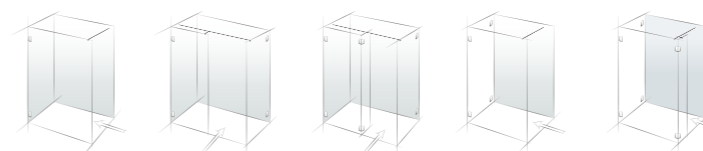

WALK-IN-Duschen mit Beschlägen

Für immer und ewig

Liebe – sagt man schön und richtig –
ist ein Ding, was äußerst wichtig.

Wilhelm Busch

Standard-Situationen

Viele weitere Lösungen auf Anfrage!

Black Edition