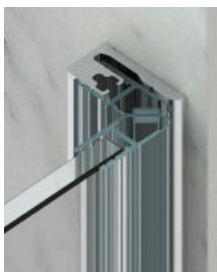

Dichtprofil Glas-Wand mit
Trägerprofil
sealing profile glass wall with
support profile