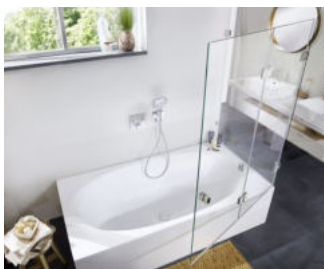

NIVELLO⁺

MADE
IN
GERMANY

Für ein barrierefreies Duscherlebnis
flächenbündiges Anschlagtürband
Türflügel nach außen hin öffnend
mit Hebe-Senk-Mechanismus

for a barrier-free shower experience
glass-niche-shower
door panel opens outwards
with lifting function