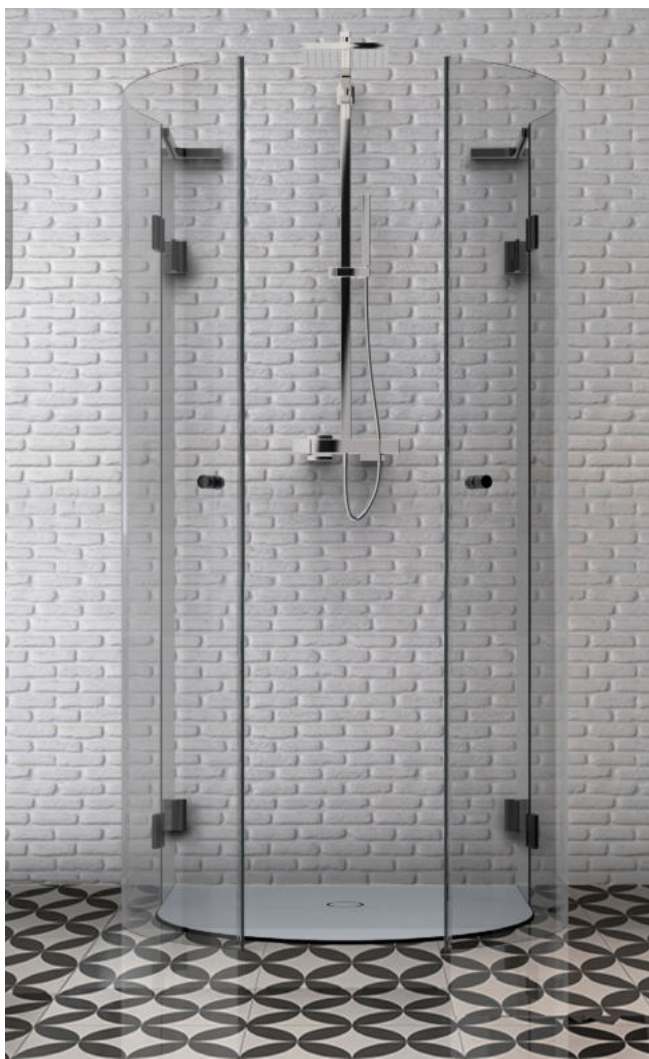

Wie es Ihnen gefällt - Edle Oberflächen und Farben

As you like - Premium surfaces and colours

Darf's ein bisschen anders sein? Außer Edelstahl und Chrom bieten wir Ihnen eine Auswahl an attraktiven Trendfarben und Oberflächen für unsere Beschläge an, wie zum Beispiel Gold oder Schwarz glänzend. Noch individueller und exklusiver geht's mit unseren Sonderfarben, wie Kupfer, Bronze oder Roségold - unser Geheimtipp gegen Einheitschrom.

May it be a bit different? In addition to stainless steel and chrome, we offer you a selection of attractive trend colors and surfaces for our hardware, such as gold or glossy black. Our special colors, such as copper, bronze or rose gold, are even more individual and exclusive. Our insider tip against standard chrome.