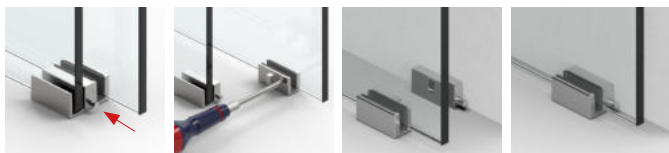

Bodenführung für eine leichte Reinigung

Bodenführung mit Entriegelung für leichteres Montieren und Reinigen, enorme Geräuschreduzierung durch nahezu spielfreie Einstellmöglichkeit der Glasdicken

floor guide for easy cleaning

floor guide with release for easier mounting and cleaning, enormous noise reduction due to almost play-free adjustment possibility of the glass thicknesses