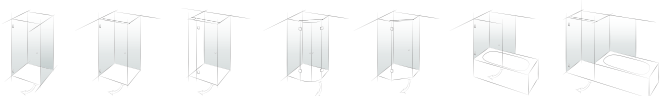

Dies ist nur eine Auswahl der möglichen Sets.
here is a small excerpt of possible sets.