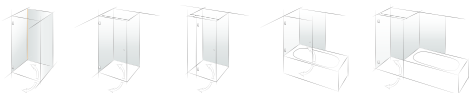

Dies ist nur eine Auswahl der möglichen Sets.

here is a small excerpt of possible sets

FLAMEA⁺

**MADE
IN
GERMANY**

Für Duschen der Top-Klasse
 Pendeltürband
 Türflügel beidseitig öffnend

for top class showers
 swing door hinge
 door panel opens in- and outwards