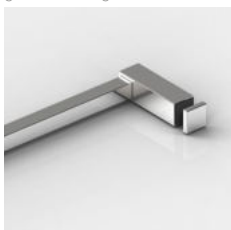

Glasbefestigung, links
glass fastening, right
8490MS7-L

Glasbefestigung, links
glass fastening, left
8274ZN5-GL

Glasbefestigung
glass fastening
8499MS7

Zubehör | accessories

Handtuchhalter | towel bars

Glasbefestigung
glass fastening

Glasbefestigung
glass fastening

Glasbefestigung, eckig
glass fastening, square

Glasbefestigung, eckig
glass fastening, square

Glasbefestigung, rund
glass fastening, round

Glasbefestigung, rund
glass fastening, round