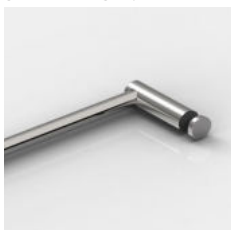

Glasbefestigung, links
glass fastening, right
8490MS7-L

Glasbefestigung, links
glass fastening, left
8274ZN5-GL

Glasbefestigung
glass fastening
8499MS7

Zubehör | accessories

Handtuchhalter | towel bars

Glasbefestigung
glass fastening

Glasbefestigung
glass fastening

Glasbefestigung, eckig
glass fastening, square

Glasbefestigung, eckig
glass fastening, square

Glasbefestigung, rund
glass fastening, round

Glasbefestigung, rund
glass fastening, round