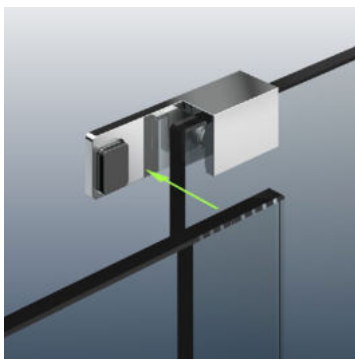

Zubehör | accessories

Überdrückungsschutz | door stops