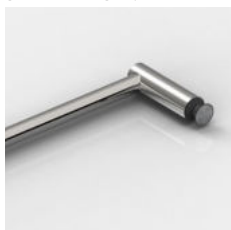

Glasbefestigung, links
glass fastening, right
8490MS7-L

Glasbefestigung, links
glass fastening, left
8274ZN5-GL

Glasbefestigung
glass fastening
8499MS7

Zubehör | accessories

Handtuchhalter | towel bars

Glasbefestigung
glass fastening

Glasbefestigung
glass fastening

Glasbefestigung, eckig
glass fastening, square

Glasbefestigung, eckig
glass fastening, square

Glasbefestigung, rund
glass fastening, round

Glasbefestigung, rund
glass fastening, round

Zubehör | accessories

Spritzschutz | splashguards

Große Auswahl an Zubehör
a large selection of accessories available

Dichtprofil mit Schwallenschutz
sealing profile with surge
protection

Dichtprofil ohne
Schwallenschutz
sealing profile without surge
protection