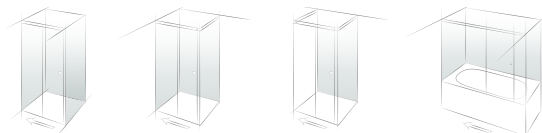

Dies ist nur eine Auswahl der möglichen Sets.

here is a small excerpt of possible sets