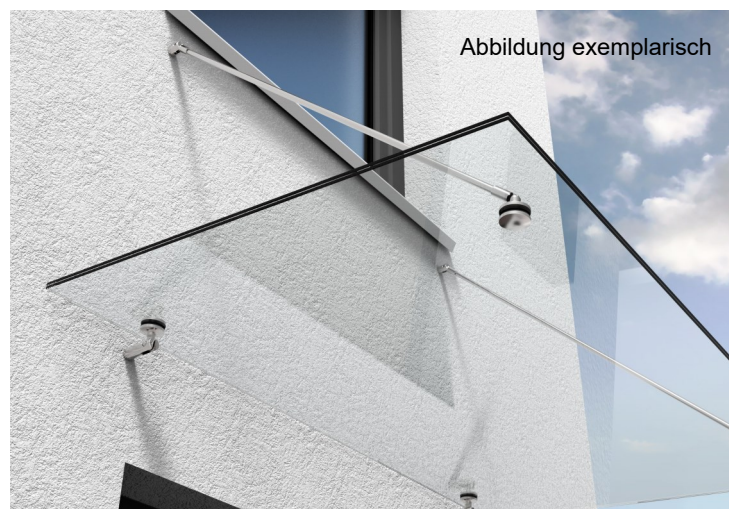

IHRE VORTEILE:

- **Komplettangebot:** Beschlag in Kombination mit VSG aus TVG
- Pauli und Sohn Vordachset: mit **Zugstangen** oder **Schwertern**, RAL Farbe oder Edelstahl
- **Einfachste Montage** und Einstellmöglichkeiten
- Tipps zur Reinigung und Pflege
- Kurzfristig innerhalb von **10 Werktagen** lieferbar

Vordach-Set mit Zugstangen

Glas-Profil:

- 1890VA-12-750
- Profil ausschließlich in Edelstahl

Glas:

- VSG aus 2 x TVG 1250 mm x 800 mm

Vordach-Set mit Schwertern

Aktionspreis Glas-Profil A):

- 1765 RAL7016 2er Set für Glasmaß bis 1500 x 900 mm