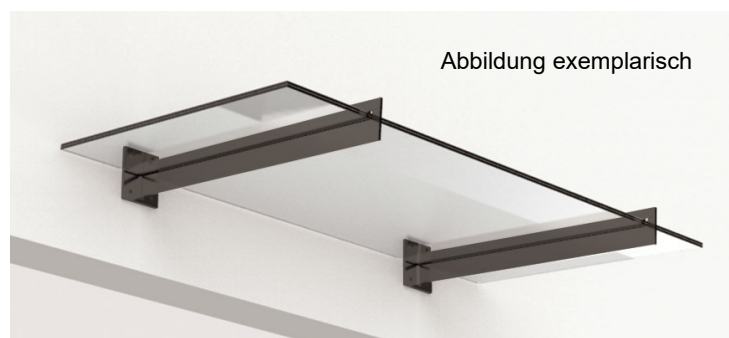

IHRE VORTEILE:

- **Komplettangebot:** Beschlag in Kombination mit VSG aus TVG
- Pauli und Sohn Vordachset: mit **Zugstangen** oder **Schwertern**, RAL Farbe oder Edelstahl
- **Einfachste Montage** und Einstellmöglichkeiten
- Tipps zur Reinigung und Pflege
- Kurzfristig innerhalb von **10 Werktagen** lieferbar

Vordach-Set mit Zugstangen

Glas-Profil:

- 1890VA-12-750
- Profil ausschließlich in Edelstahl

Glas:

- VSG aus 2 x TVG 1250 mm x 800 mm

Vordach-Set mit Schwertern

Aktionspreis Glas-Profil A):

- 1765 RAL7016 2er Set für Glasmaß bis 1500 x 900 mm

Aktionspreis Glas-Profil B):

- 1765VA 2er Set für Glasmaß bis 1500 x 900 mm

zzgl. Aktionspreis Glas:

- VSG 16,76 mm aus 2 x TVG pro lfm

Aktionszeitraum: Januar - März 2023